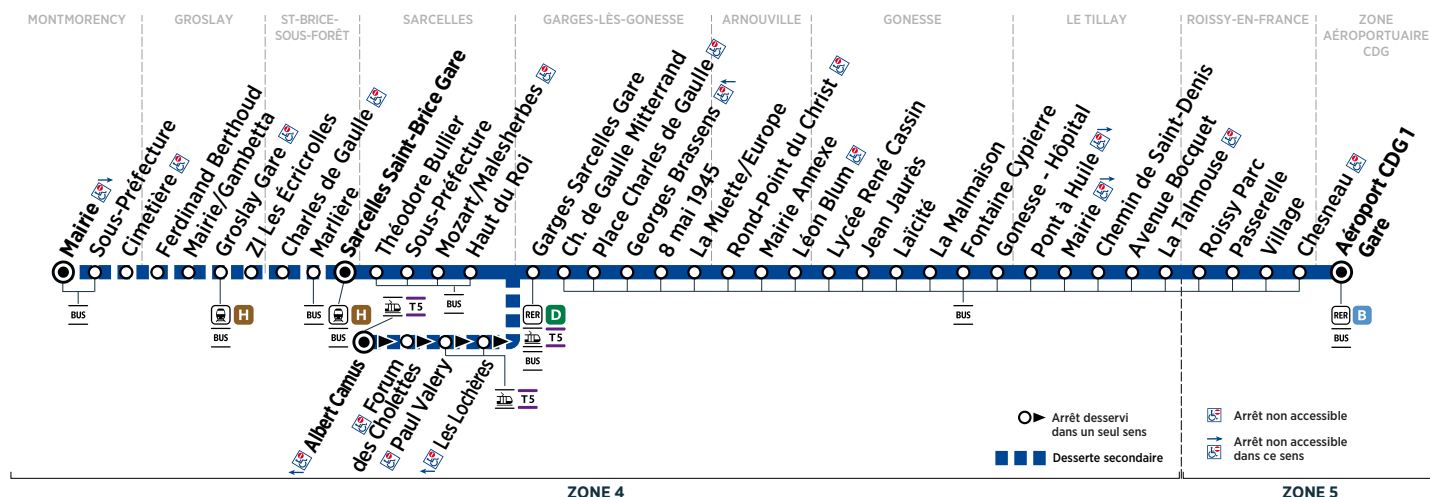

Horaires valables à partir du 30 mars 2020

Dimanche et jours fériés

MONTMORENCY	Mairie	17:44	18:56	19:50	20:44									
	Sous-Préfecture	17:47	18:59	19:53	20:47									
	Cimetière	17:48	19:00	19:54	20:48									
GROSLAY	Ferdinand Berthoud	17:50	19:02	19:56	20:50									
	Mairie/Gambetta	17:52	19:04	19:58	20:52									
	Grosly Gare	17:54	19:06	20:00	20:54									
	ZI Les Écricrolles	17:56	19:08	20:02	20:56									
ST-BRICE-SOUS-FORÊT	Charles de Gaulle	17:58	19:10	20:04	20:58									
	Marlière	17:58	19:10	20:04	20:58									
	Sarcelles Saint-Brice Gare	17:24	17:42	18:00	18:18	18:36	18:54	19:12	19:30	19:48	20:06	20:30	21:00	21:20
SARCELLES	Théodore Bullier	17:27	17:45	18:03	18:21	18:39	18:57	19:15	19:33	19:51	20:09	20:33	21:03	21:23
	Sous-Préfecture	17:28	17:46	18:04	18:22	18:40	18:58	19:16	19:34	19:52	20:10	20:34	21:04	21:24
	Mozart/Malesherbes	17:28	17:46	18:04	18:22	18:40	18:58	19:16	19:34	19:52	20:10	20:34	21:04	21:24
	Haut du Roi	17:31	17:49	18:07	18:25	18:43	19:01	19:19	19:37	19:55	20:13	20:37	21:07	21:27
GARGES-LÈS-GONESSE	Garges Sarcelles Gare	17:36	17:54	18:12	18:30	18:48	19:06	19:24	19:41	19:59	20:17	20:41	21:11	21:31
	Charles de Gaulle Mitterrand	17:39	17:57	18:15	18:33	18:51	19:09	19:27	19:44	20:02	20:20	20:44	21:14	21:34
	Place Charles de Gaulle	17:40	17:58	18:16	18:34	18:52	19:10	19:28	19:45	20:03	20:20	20:44	21:14	21:34
	Georges Brassens	17:41	17:59	18:17	18:35	18:53	19:11	19:29	19:46	20:04	20:22	20:46	21:16	21:36
	8 mai 1945	17:43	18:01	18:19	18:37	18:55	19:13	19:31	19:48	20:06	20:23	20:47	21:17	21:37
ARNOUVILLE	La Muette/Europe	17:47	18:05	18:23	18:41	18:59	19:17	19:35	19:52	20:10	20:27	20:51	21:21	21:41
	Rond-Point du Christ	17:49	18:07	18:25	18:43	19:01	19:19	19:37	19:54	20:12	20:29	20:53	21:23	21:43
	Mairie Annexe	17:50	18:08	18:26	18:44	19:02	19:20	19:38	19:55	20:13	20:30	20:54	21:24	21:44
	Léon Blum	17:52	18:10	18:28	18:46	19:04	19:22	19:40	19:57	20:14	20:31	20:55	21:25	21:45
GONESSE	Lycée René Cassin	17:53	18:11	18:29	18:47	19:05	19:23	19:41	19:58	20:15	20:32	20:56	21:26	21:46
	Jean Jaurès	17:54	18:12	18:30	18:48	19:06	19:24	19:42	19:59	20:16	20:33	20:57	21:27	21:47
	Laïcité	17:55	18:13	18:31	18:49	19:07	19:25	19:43	20:00	20:17	20:34	20:58	21:28	21:48
	La Malmaison	17:59	18:17	18:35	18:53	19:11	19:29	19:46	20:03	20:20	20:37	21:01	21:31	21:51
	Fontaine Cypierre	18:00	18:18	18:36	18:54	19:12	19:30	19:47	20:04	20:21	20:38	21:02	21:32	21:52
	Gonesse - Hôpital	18:06	18:24	18:42	19:00	19:17	19:35	19:52	20:08	20:25	20:42	21:06	21:36	21:56
LE THILLAY	Pont à Huile	18:10	18:28	18:46	19:04	19:21	19:39	19:56	20:12	20:29	20:46	21:10	21:40	22:00
	Mairie	18:12	18:30	18:48	19:06	19:23	19:41	19:58	20:14	20:31	20:48	21:12	21:42	22:02
	Chemin de Saint-Denis	18:14	18:32	18:50	19:08	19:25	19:43	20:00	20:16	20:33	20:50	21:14	21:44	22:04
	Avenue Bocquet	18:15	18:33	18:51	19:09	19:26	19:44	20:01	20:17	20:34	20:51	21:15	21:45	22:05
	La Talmouse	18:16	18:34	18:52	19:10	19:27	19:45	20:02	20:18	20:35	20:52	21:16	21:46	22:06
ROISSY-EN-FRANCE	Roissy Parc	18:20	18:38	18:56	19:14	19:31	19:49	20:05	20:21	20:38	20:55	21:19	21:49	22:09
	Passerelle	18:22	18:40	18:58	19:16	19:33	19:51	20:07	20:23	20:40	20:57	21:21	21:51	22:11
	Village	18:23	18:41	18:59	19:17	19:34	19:52	20:08	20:24	20:41	20:58	21:22	21:52	22:12
	Chesneau	18:25	18:43	19:01	19:19	19:36	19:54	20:10	20:26	20:43	21:00	21:24	21:54	22:14
ZONE AÉROPORTUAIRE CDG	Aéroport CDG1 Gare	18:32	18:50	19:08	19:26	19:43	20:01	20:16	20:32	20:49	21:06	21:30	22:00	22:20