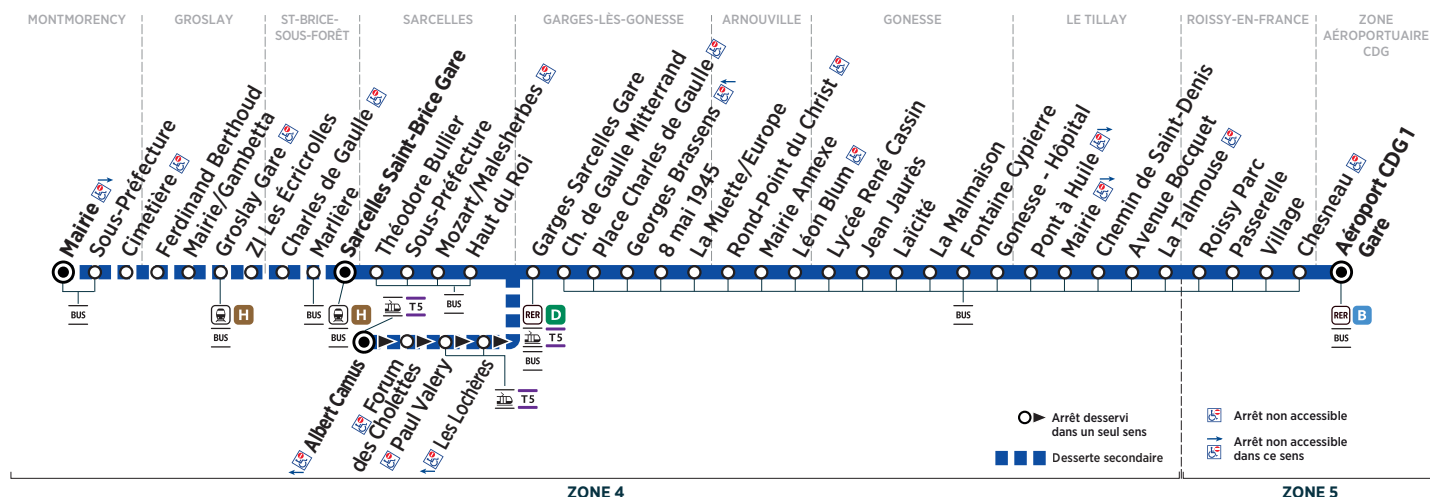

Horaires valables à partir du 30 mars 2020

Dimanche et jours fériés

ZONE AÉROPORTUAIRE CDG	Aéroport CDG1 Gare	11:30	12:00	12:18	12:36	12:54	13:12	13:30	13:48	14:06	14:24	14:42	15:00	15:18
ROISSY-EN-FRANCE	Chesneau	11:35	12:05	12:23	12:41	12:59	13:17	13:35	13:53	14:11	14:29	14:47	15:05	15:23
	Village	11:37	12:07	12:25	12:43	13:01	13:19	13:37	13:55	14:13	14:31	14:49	15:07	15:25
	Passerelle	11:38	12:08	12:26	12:44	13:02	13:20	13:38	13:56	14:14	14:32	14:50	15:08	15:26
	Roissy Parc	11:39	12:09	12:27	12:45	13:03	13:21	13:39	13:57	14:15	14:33	14:51	15:09	15:27
LE THILLAY	La Talmouse	11:43	12:13	12:31	12:49	13:07	13:25	13:43	14:01	14:19	14:37	14:55	15:13	15:31
	Avenue Bocquet	11:43	12:13	12:31	12:49	13:07	13:25	13:43	14:01	14:19	14:37	14:55	15:13	15:31
	Chemin de Saint-Denis	11:45	12:15	12:33	12:51	13:09	13:27	13:45	14:03	14:21	14:39	14:57	15:15	15:33
	Mairie	11:47	12:17	12:35	12:53	13:11	13:29	13:47	14:05	14:23	14:41	14:59	15:17	15:35
GONESSE	Pont à Huile	11:49	12:19	12:37	12:55	13:13	13:31	13:49	14:07	14:25	14:43	15:01	15:19	15:37
	Gonesse - Hôpital	11:53	12:23	12:41	12:59	13:17	13:35	13:53	14:11	14:29	14:47	15:05	15:23	15:41
	Fontaine Cypierre	11:58	12:28	12:46	13:04	13:22	13:40	13:58	14:16	14:34	14:52	15:10	15:28	15:46
	La Malmaison	11:59	12:29	12:47	13:05	13:23	13:41	13:59	14:17	14:35	14:53	15:11	15:29	15:47
	Laïcité	12:03	12:33	12:51	13:09	13:27	13:45	14:03	14:21	14:39	14:57	15:15	15:33	15:51
ARNOUVILLE	Jean Jaurès	12:04	12:34	12:52	13:10	13:28	13:46	14:04	14:22	14:40	14:58	15:16	15:34	15:52
	Lycée René Cassin	12:05	12:35	12:53	13:11	13:29	13:47	14:05	14:23	14:41	14:59	15:17	15:35	15:53
	Léon Blum	12:06	12:36	12:54	13:12	13:30	13:48	14:06	14:24	14:42	15:00	15:18	15:36	15:54
	Mairie Annexe	12:07	12:37	12:55	13:13	13:31	13:49	14:07	14:25	14:43	15:01	15:19	15:37	15:55
GARGES-LÈS-GONESSE	Rond Point du Christ	12:08	12:38	12:56	13:14	13:32	13:50	14:08	14:26	14:44	15:02	15:20	15:38	15:56
	La Mulette/Europe	12:10	12:40	12:58	13:16	13:34	13:52	14:10	14:28	14:46	15:04	15:22	15:40	15:58
	8 mai 1945	12:14	12:44	13:02	13:20	13:38	13:56	14:14	14:32	14:50	15:08	15:26	15:44	16:02
	Georges Brassens	12:16	12:46	13:03	13:21	13:39	13:57	14:15	14:33	14:51	15:09	15:27	15:45	16:03
	Place Charles de Gaulle	12:17	12:47	13:04	13:22	13:40	13:58	14:16	14:34	14:52	15:10	15:28	15:46	16:04
SARCELLES	Charles de Gaulle Mitterrand	12:18	12:48	13:06	13:24	13:42	14:00	14:18	14:36	14:54	15:12	15:30	15:48	16:06
	Garges Sarcelles Gare	12:20	12:50	13:07	13:25	13:43	14:01	14:19	14:37	14:55	15:13	15:31	15:49	16:07
	Haut du Roi	12:23	12:53	13:10	13:28	13:46	14:04	14:22	14:40	14:58	15:16	15:34	15:52	16:10
	Mozart/Malesherbes	12:26	12:56	13:13	13:31	13:49	14:07	14:25	14:43	15:01	15:19	15:37	15:55	16:13
	Sous-Préfecture	12:27	12:57	13:14	13:32	13:50	14:08	14:26	14:44	15:02	15:20	15:38	15:56	16:14
ST-BRICE-SOUS-FORÊT	Théodore Bullier	12:28	12:58	13:15	13:33	13:51	14:09	14:27	14:45	15:03	15:21	15:39	15:57	16:15
	Sarcelles Saint-Brice Gare	12:31	13:01	13:18	13:36	13:55	14:13	14:31	14:49	15:07	15:25	15:43	16:01	16:19
	Marlière		13:02				14:14				15:26			
	Charles de Gaulle		13:03				14:15				15:27			
GROSLAY	ZI Les Écricrolles		13:05				14:17				15:29			
	Grosly Gare		13:07				14:19				15:31			
	Mairie/Gambetta		13:08				14:20				15:32			
MONTMORENCY	Ferdinand Berthoud		13:09				14:21				15:33			
	Cimetière		13:12				14:24				15:36			
	Sous-Préfecture		13:13				14:25				15:37			
	Mairie		13:18				14:30				15:42			