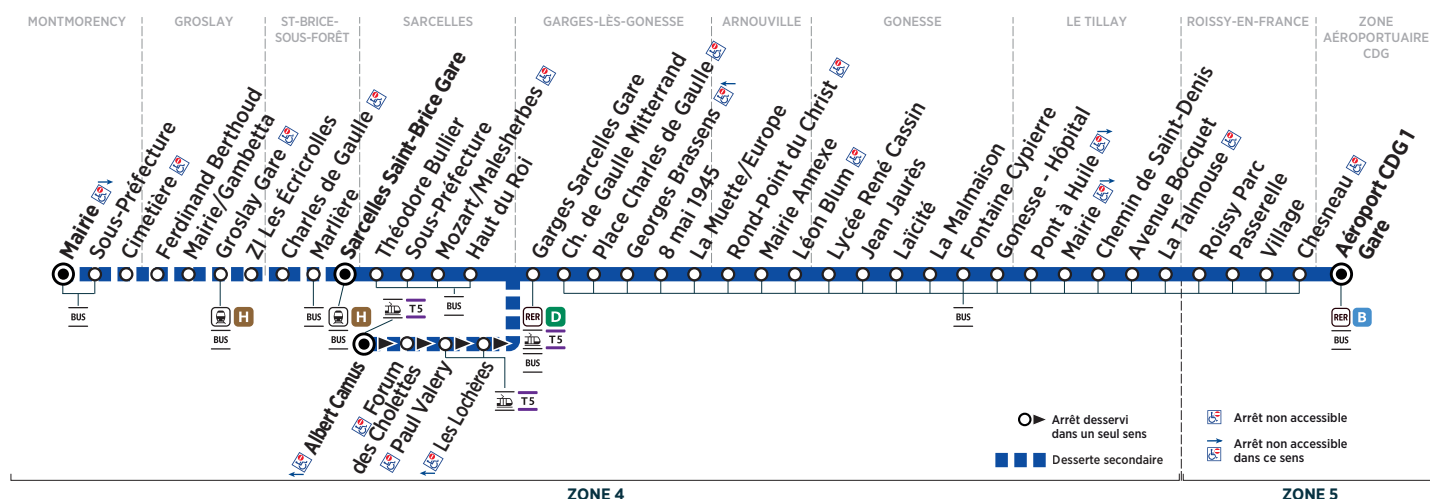

Horaires valables à partir du 30 mars 2020

Dimanche et jours fériés

ZONE AÉROPORTUAIRE CDG	Aéroport CDG1 Gare		6:00	6:30	7:00	7:30	8:00	8:30	8:55	9:30	10:00	10:30	11:00
ROISSY-EN-FRANCE	Chesneau	Filéo	6:05	6:35	7:05	7:35	8:05	8:35	9:00	9:35	10:05	10:35	11:05
	Village	prend	6:07	6:37	7:07	7:37	8:07	8:37	9:02	9:37	10:07	10:37	11:07
	Passerelle	le relais de	6:08	6:38	7:08	7:38	8:08	8:38	9:03	9:38	10:08	10:38	11:08
	Roissy Parc	la ligne	6:09	6:39	7:09	7:39	8:09	8:39	9:04	9:39	10:09	10:39	11:09
LE THILLAY	La Talmouse	95-02	6:12	6:42	7:12	7:42	8:12	8:42	9:08	9:43	10:13	10:43	11:13
	Avenue Bocquet	pour	6:13	6:43	7:13	7:43	8:13	8:43	9:08	9:43	10:13	10:43	11:13
	Chemin de Saint-Denis	rejoindre	6:14	6:44	7:14	7:44	8:14	8:44	9:10	9:45	10:15	10:45	11:15
	Mairie	la zone	6:16	6:46	7:16	7:46	8:16	8:46	9:12	9:47	10:17	10:47	11:17
GONESSE	Pont à Huile	aéroportuaire	6:18	6:48	7:18	7:48	8:18	8:48	9:14	9:49	10:19	10:49	11:19
	Gonesse - Hôpital	CDG	6:22	6:52	7:22	7:52	8:22	8:52	9:18	9:53	10:23	10:53	11:23
	Fontaine Cypierre	24h/24	6:26	6:56	7:26	7:56	8:26	8:57	9:23	9:58	10:28	10:58	11:28
	La Malmaison	et 7j/7.	6:27	6:57	7:27	7:57	8:27	8:58	9:24	9:59	10:29	10:59	11:29
ARNOUVILLE	Laïcité		6:30	7:00	7:30	8:00	8:30	9:02	9:28	10:03	10:33	11:03	11:33
	Jean Jaurès		6:31	7:01	7:31	8:01	8:31	9:03	9:29	10:04	10:34	11:04	11:34
	Lycée René Cassin		6:32	7:02	7:32	8:02	8:32	9:04	9:30	10:05	10:35	11:05	11:35
	Léon Blum		6:33	7:03	7:33	8:03	8:33	9:05	9:31	10:06	10:36	11:06	11:36
GARGES-LÈS-GONESSE	Mairie Annexe		6:34	7:04	7:34	8:04	8:34	9:06	9:32	10:07	10:37	11:07	11:37
	Rond Point du Christ		6:35	7:05	7:35	8:05	8:35	9:07	9:33	10:08	10:38	11:08	11:38
	La Muette/Europe		6:37	7:07	7:37	8:07	8:37	9:09	9:35	10:10	10:40	11:10	11:40
	8 mai 1945		6:40	7:10	7:40	8:10	8:41	9:13	9:39	10:14	10:44	11:14	11:44
SARCELLES	Georges Brassens		6:41	7:11	7:41	8:11	8:42	9:14	9:41	10:16	10:46	11:16	11:46
	Place Charles de Gaulle		6:43	7:13	7:43	8:13	8:43	9:15	9:42	10:17	10:47	11:17	11:47
	Charles de Gaulle Mitterrand		6:44	7:14	7:44	8:14	8:45	9:17	9:43	10:18	10:48	11:18	11:48
	Garges Sarcelles Gare		6:45	7:15	7:45	8:15	8:46	9:18	9:45	10:20	10:50	11:20	11:50
ST-BRICE-SOUS-FORÊT	Haut du Roi		6:48	7:18	7:48	8:18	8:49	9:21	9:48	10:23	10:53	11:23	11:53
	Mozart/Malesherbes		6:51	7:21	7:51	8:21	8:52	9:24	9:51	10:26	10:56	11:26	11:56
	Sous-Préfecture		6:52	7:22	7:52	8:22	8:53	9:25	9:52	10:27	10:57	11:27	11:57
	Théodore Bullier		6:53	7:23	7:53	8:23	8:54	9:26	9:53	10:28	10:58	11:28	11:58
GROSLAY	Sarcelles Saint-Brice Gare		6:56	7:26	7:56	8:26	8:57	9:29	9:56	10:31	11:01	11:31	12:01
	Marlière		6:57			8:27			9:57			11:32	
	Charles de Gaulle		6:58			8:28			9:58			11:33	
	ZI Les Écricrolles		7:00			8:30			10:00			11:35	
MONTMORENCY	Grosly Gare		7:02			8:32			10:02			11:37	
	Mairie/Gambetta		7:03			8:33			10:03			11:38	
	Ferdinand Berthoud		7:04			8:34			10:04			11:39	
MONTMORENCY	Cimetière		7:07			8:37			10:07			11:42	
	Sous-Préfecture		7:08			8:38			10:08			11:43	
	Mairie		7:11			8:41			10:13			11:48	

Contact
Keolis CIF

01 48 62 38 33
Keolis-CIF.com
vianavigo.com

i Bon à savoir