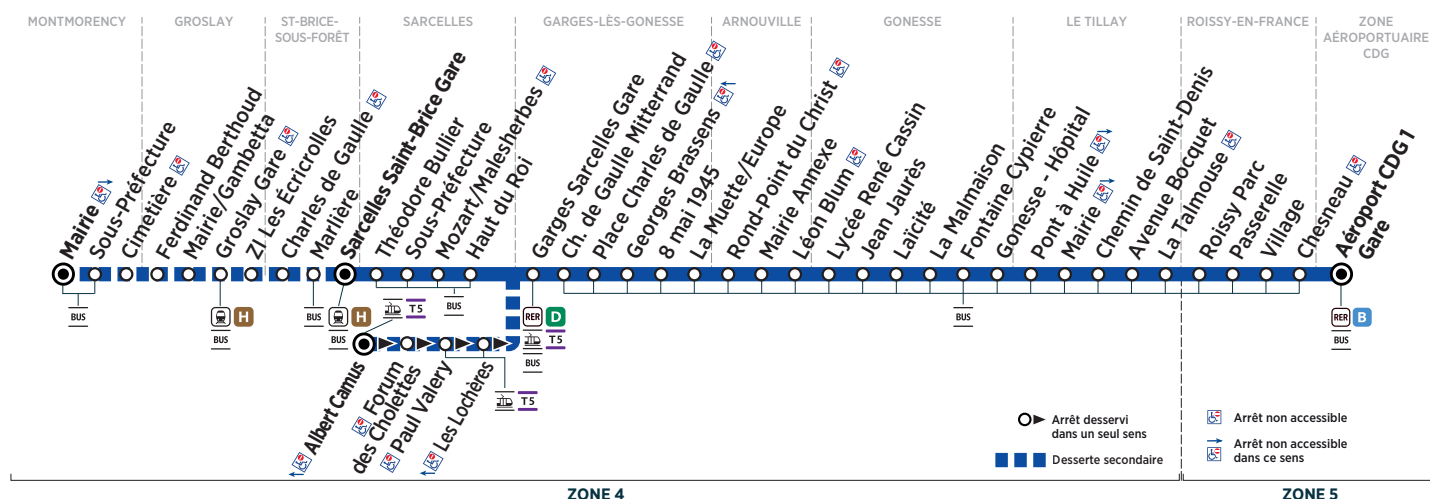

Horaires valables à partir du 30 mars 2020

Dimanche et jours fériés

ZONE AÉROPORTUAIRE CDG	Aéroport CDG1 Gare	15:36	15:54	16:12	16:30	16:48	17:06	17:24	17:42	18:00	18:18	18:36	18:54	19:12
ROISSY-EN-FRANCE	Chesneau	15:41	15:59	16:17	16:35	16:53	17:11	17:29	17:47	18:05	18:23	18:41	18:59	19:17
	Village	15:43	16:01	16:19	16:37	16:55	17:13	17:31	17:49	18:07	18:25	18:43	19:01	19:19
	Passerelle	15:44	16:02	16:20	16:38	16:56	17:14	17:32	17:50	18:08	18:26	18:44	19:02	19:20
	Roissy Parc	15:45	16:03	16:21	16:39	16:57	17:15	17:33	17:51	18:09	18:27	18:45	19:03	19:21
LE THILLAY	La Talmouse	15:49	16:07	16:25	16:43	17:01	17:19	17:37	17:55	18:13	18:31	18:49	19:07	19:25
	Avenue Bocquet	15:49	16:07	16:25	16:43	17:01	17:19	17:37	17:55	18:13	18:31	18:49	19:07	19:25
	Chemin de Saint-Denis	15:51	16:09	16:27	16:45	17:03	17:21	17:39	17:57	18:15	18:33	18:51	19:09	19:27
	Mairie	15:53	16:11	16:29	16:47	17:05	17:23	17:41	17:59	18:17	18:35	18:53	19:11	19:29
GONESSE	Pont à Huile	15:55	16:13	16:31	16:49	17:07	17:25	17:43	18:01	18:19	18:37	18:55	19:13	19:31
	Gonesse - Hôpital	15:59	16:17	16:35	16:53	17:11	17:29	17:47	18:05	18:23	18:41	18:59	19:17	19:35
	Fontaine Cypierre	16:04	16:22	16:40	16:58	17:16	17:34	17:52	18:10	18:28	18:46	19:04	19:21	19:39
	La Malmaison	16:05	16:23	16:41	16:59	17:17	17:35	17:53	18:11	18:29	18:47	19:05	19:22	19:40
	Laïcité	16:09	16:27	16:45	17:03	17:21	17:39	17:57	18:15	18:33	18:51	19:09	19:26	19:43
ARNOUVILLE	Jean Jaurès	16:10	16:28	16:46	17:04	17:22	17:40	17:58	18:16	18:34	18:52	19:10	19:27	19:44
	Lycée René Cassin	16:11	16:29	16:47	17:05	17:23	17:41	17:59	18:17	18:35	18:53	19:11	19:28	19:45
	Léon Blum	16:12	16:30	16:48	17:06	17:24	17:42	18:00	18:18	18:36	18:54	19:12	19:29	19:46
	Mairie Annexe	16:13	16:31	16:49	17:07	17:25	17:43	18:01	18:19	18:37	18:55	19:13	19:30	19:47
GARGES-LÈS-GONESSE	Rond Point du Christ	16:14	16:32	16:50	17:08	17:26	17:44	18:02	18:20	18:38	18:56	19:14	19:31	19:48
	La Muette/Europe	16:16	16:34	16:52	17:10	17:28	17:46	18:04	18:22	18:40	18:58	19:16	19:33	19:50
	8 mai 1945	16:20	16:38	16:56	17:14	17:32	17:50	18:08	18:26	18:44	19:02	19:20	19:37	19:54
	Georges Brassens	16:21	16:39	16:57	17:15	17:33	17:51	18:09	18:27	18:45	19:03	19:21	19:38	19:55
	Place Charles de Gaulle	16:22	16:40	16:58	17:16	17:34	17:52	18:10	18:28	18:46	19:04	19:22	19:39	19:56
SARCELLES	Charles de Gaulle Mitterrand	16:24	16:42	17:00	17:18	17:36	17:54	18:12	18:30	18:48	19:06	19:24	19:41	19:58
	Garges Sarcelles Gare	16:25	16:43	17:01	17:19	17:37	17:55	18:13	18:31	18:49	19:07	19:25	19:42	19:59
	Haut du Roi	16:28	16:46	17:04	17:22	17:40	17:58	18:16	18:34	18:52	19:10	19:28	19:45	20:02
	Mozart/Malesherbes	16:31	16:49	17:07	17:25	17:43	18:01	18:19	18:37	18:55	19:13	19:31	19:48	20:05
	Sous-Préfecture	16:32	16:50	17:08	17:26	17:44	18:02	18:20	18:38	18:56	19:14	19:32	19:49	20:06
ST-BRICE-SOUS-FORÊT	Théodore Bullier	16:33	16:51	17:09	17:27	17:45	18:03	18:21	18:39	18:57	19:15	19:33	19:50	20:07
	Sarcelles Saint-Brice Gare	16:37	16:55	17:13	17:31	17:49	18:07	18:25	18:43	19:01	19:18	19:36	19:53	20:10
	Marlière	16:38				17:50				19:02				20:11
	Charles de Gaulle	16:39				17:51				19:03				20:12
GROSLAY	ZI Les Écricrolles	16:41				17:53				19:05				20:14
	Grosly Gare	16:43				17:55				19:07				20:16
	Mairie/Gambetta	16:44				17:56				19:08				20:17
MONTMORENCY	Ferdinand Berthoud	16:45				17:57				19:09				20:18
	Cimetière	16:48				18:00				19:12				20:21
	Sous-Préfecture	16:49				18:01				19:13				20:22
	Mairie	16:54				18:06				19:18				20:25