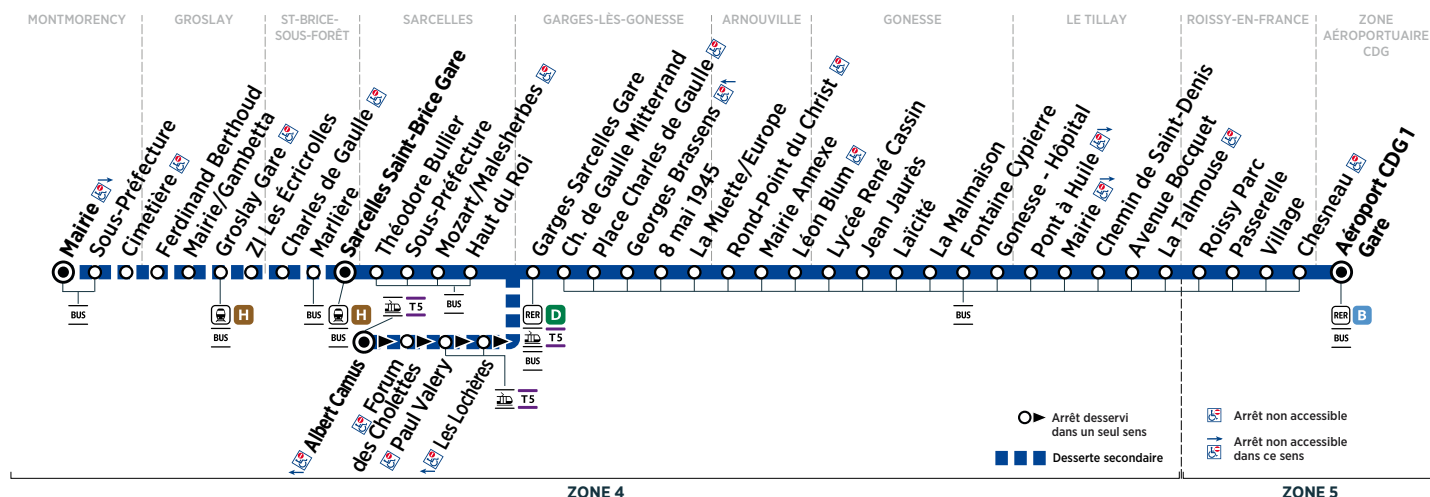

Horaires valables à partir du 30 mars 2020

Dimanche et jours fériés