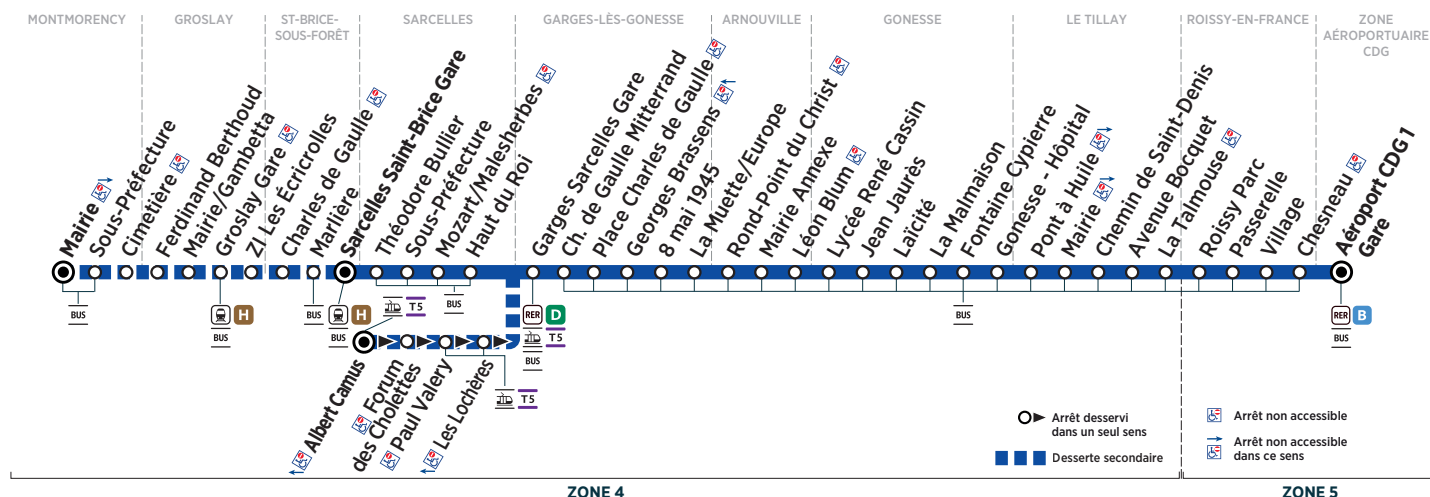

Horaires valables à partir du 30 mars 2020

Du lundi au samedi

ZONE AÉROPORTUAIRE CDG	Aéroport CDG1 Gare	13:57	14:15	14:33	14:51	15:09	15:27	15:45	16:03	16:21	16:39	16:57	17:15	17:33	17:51
ROISSY-EN-FRANCE	Chesneau	14:02	14:20	14:38	14:56	15:14	15:32	15:50	16:08	16:26	16:44	17:02	17:20	17:38	17:56
	Village	14:04	14:22	14:40	14:58	15:16	15:34	15:52	16:10	16:28	16:46	17:04	17:22	17:40	17:58
	Passerelle	14:05	14:23	14:41	14:59	15:17	15:35	15:53	16:11	16:29	16:47	17:05	17:23	17:41	17:59
	Roissy Parc	14:06	14:24	14:42	15:00	15:18	15:36	15:54	16:12	16:30	16:48	17:06	17:24	17:42	18:00
LE THILLAY	La Talmouse	14:10	14:28	14:46	15:04	15:22	15:40	15:58	16:16	16:34	16:52	17:10	17:28	17:46	18:04
	Avenue Bocquet	14:10	14:28	14:46	15:04	15:22	15:40	15:58	16:16	16:34	16:52	17:10	17:28	17:46	18:04
	Chemin de Saint-Denis	14:12	14:30	14:48	15:06	15:24	15:42	16:00	16:18	16:36	16:54	17:12	17:30	17:48	18:06
	Mairie	14:14	14:32	14:50	15:08	15:26	15:44	16:02	16:20	16:38	16:56	17:14	17:32	17:50	18:08
	Pont à Huile	14:16	14:34	14:52	15:10	15:28	15:46	16:04	16:22	16:40	16:58	17:16	17:34	17:52	18:10
GONESSE	Gonesse - Hôpital	14:20	14:38	14:56	15:14	15:32	15:50	16:08	16:26	16:44	17:02	17:20	17:38	17:56	18:14
	Fontaine Cy pierre	14:25	14:43	15:01	15:19	15:37	15:55	16:13	16:31	16:49	17:07	17:25	17:43	18:01	18:19
	La Malmaison	14:26	14:44	15:02	15:20	15:38	15:56	16:14	16:32	16:50	17:08	17:26	17:44	18:02	18:20
	Laïcité	14:30	14:48	15:06	15:24	15:42	16:00	16:18	16:36	16:54	17:12	17:30	17:48	18:06	18:24
	Jean Jaurès	14:31	14:49	15:07	15:25	15:43	16:01	16:19	16:37	16:55	17:13	17:31	17:49	18:07	18:25
	Lycée René Cassin	14:32	14:50	15:08	15:26	15:44	16:02	16:20	16:38	16:56	17:14	17:32	17:50	18:08	18:26
ARNOUVILLE	Léon Blum	14:33	14:51	15:09	15:27	15:45	16:03	16:21	16:39	16:57	17:15	17:33	17:51	18:09	18:27
	Mairie Annexe	14:35	14:53	15:11	15:29	15:47	16:05	16:23	16:41	16:59	17:17	17:35	17:53	18:11	18:29
	Rond Point du Christ	14:36	14:54	15:12	15:30	15:48	16:06	16:24	16:42	17:00	17:18	17:36	17:54	18:12	18:30
GARGES-LÈS-GONESSE	La Muette/Europe	14:38	14:56	15:14	15:32	15:50	16:08	16:26	16:44	17:02	17:20	17:38	17:56	18:14	18:32
	8 mai 1945	14:42	15:00	15:18	15:36	15:54	16:12	16:30	16:48	17:06	17:24	17:42	18:00	18:18	18:36
	Georges Brassens	14:44	15:02	15:20	15:38	15:56	16:14	16:32	16:50	17:08	17:26	17:44	18:02	18:20	18:38
	Place Charles de Gaulle	14:45	15:03	15:21	15:39	15:57	16:15	16:33	16:51	17:09	17:27	17:45	18:03	18:21	18:39
	Charles de Gaulle Mitterrand	14:46	15:04	15:22	15:40	15:58	16:16	16:34	16:52	17:10	17:28	17:46	18:04	18:22	18:40
SARCELLES	Garges Sarcelles Gare	14:48	15:06	15:24	15:42	16:00	16:18	16:36	16:54	17:12	17:30	17:48	18:06	18:24	18:42
	Haut du Roi	14:51	15:09	15:27	15:45	16:03	16:21	16:39	16:57	17:15	17:33	17:51	18:09	18:27	18:45
	Mozart/Malesherbes	14:54	15:12	15:30	15:48	16:06	16:24	16:42	17:00	17:18	17:36	17:54	18:12	18:30	18:48
	Sous-Préfecture	14:55	15:13	15:31	15:49	16:07	16:25	16:43	17:01	17:19	17:37	17:55	18:13	18:31	18:49
	Théodore Bullier	14:56	15:14	15:32	15:50	16:08	16:26	16:44	17:02	17:20	17:38	17:56	18:14	18:32	18:50
ST-BRICE-SOUS-FORÊT	Sarcelles Saint-Brice Gare	15:01	15:19	15:37	15:55	16:13	16:31	16:49	17:07	17:25	17:43	18:01	18:19	18:37	18:55
	Marlière	15:02			15:56			16:50			17:44			18:38	
	Charles de Gaulle	15:03			15:57			16:51			17:45			18:39	
	ZI Les Écricrolles	15:05			15:59			16:53			17:47			18:41	
GROSLAY	Grosly Gare	15:07			16:01			16:55			17:49			18:43	
	Mairie/Gambetta	15:08			16:02			16:56			17:50			18:44	
	Ferdinand Berthoud	15:09			16:03			16:57			17:51			18:45	
MONTMORENCY	Cimetière	15:12			16:06			17:00			17:54			18:48	
	Sous-Préfecture	15:13			16:07			17:01			17:55			18:49	
	Mairie	15:18			16:12			17:06			18:00			18:54	