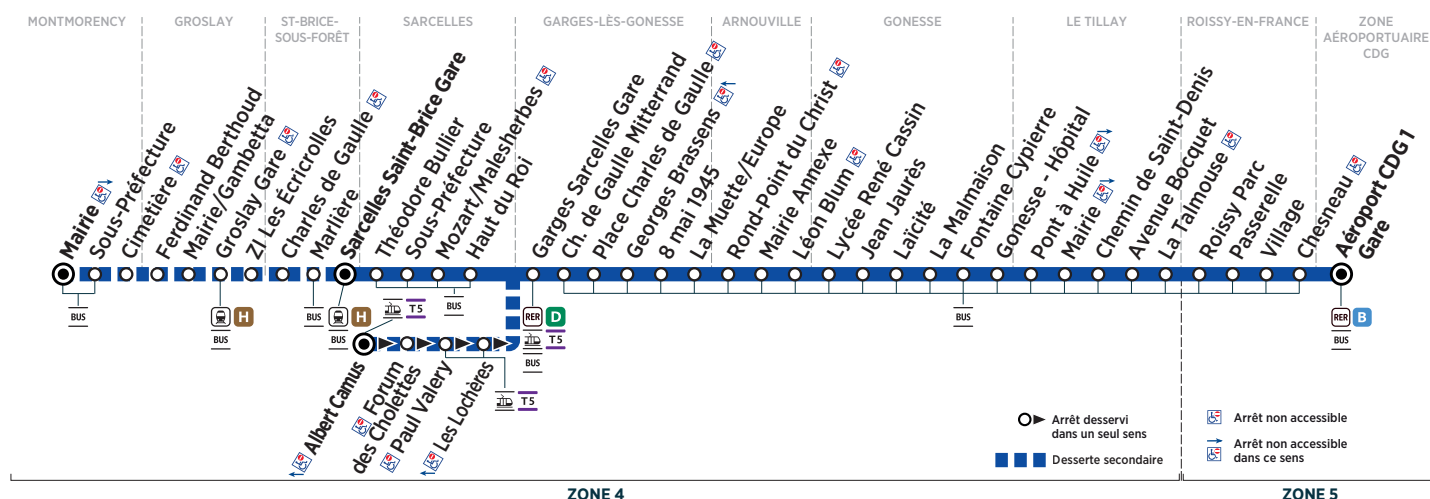

Horaires valables à partir du 30 mars 2020

Du lundi au samedi