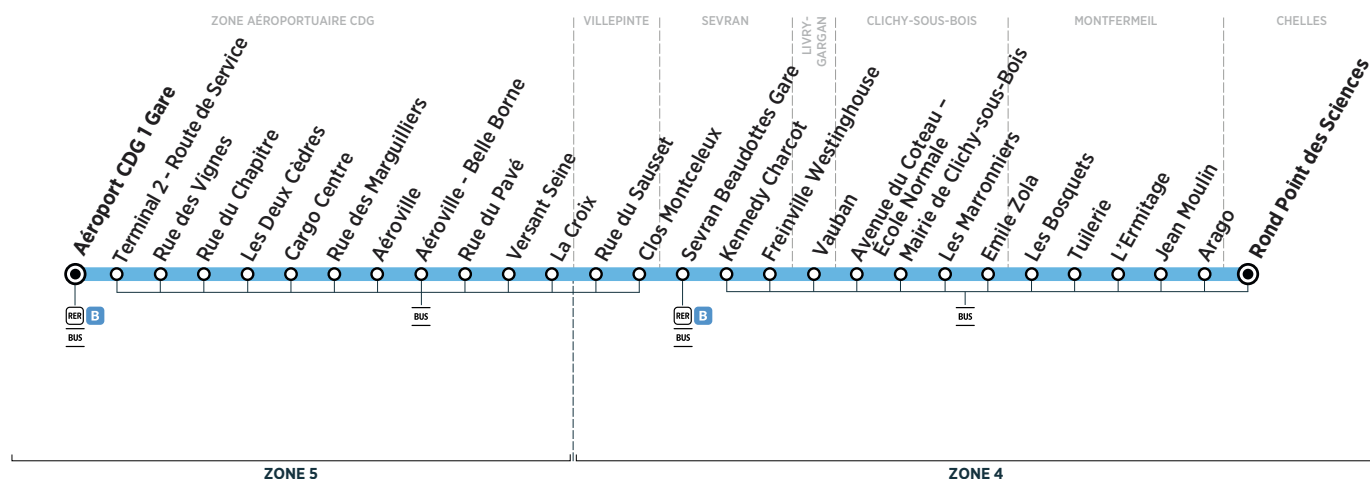

BUS Express 100 ZONE AÉROPORTUAIRE CDG → CHELLES

Horaires valables du 27 août 2019 au 30 août 2020

Du lundi au vendredi

ZONE AÉROPORTUAIRE CDG	Aéroport CDG1 Gare	11:00	12:00	13:00	14:00	15:00	16:00	16:30	17:00	17:30	18:00	18:30	19:00
	Terminal 2 - Route de Service	11:03	12:03	13:03	14:03	15:03	16:03	16:33	17:03	17:33	18:03	18:33	19:03
	Rue des vignes	11:05	12:05	13:05	14:05	15:05	16:05	16:35	17:05	17:35	18:05	18:35	19:05
	Rue du chapitre	11:07	12:07	13:07	14:07	15:07	16:07	16:37	17:07	17:37	18:07	18:37	19:07
	Les Deux Cèdres	11:08	12:08	13:08	14:08	15:08	16:08	16:38	17:08	17:38	18:08	18:38	19:08
	Cargo Centre	11:09	12:09	13:09	14:09	15:09	16:09	16:39	17:09	17:39	18:09	18:39	19:09
	Rue des Marguilliers	11:10	12:10	13:10	14:10	15:10	16:10	16:40	17:10	17:40	18:10	18:40	19:10
	Aéroville	11:11	12:11	13:11	14:11	15:11	16:11	16:41	17:11	17:41	18:11	18:41	19:11
	Aéroville - Belle Borne	11:12	12:12	13:12	14:12	15:12	16:12	16:42	17:12	17:42	18:12	18:42	19:12
	Rue du Pavé	11:14	12:14	13:14	14:14	15:14	16:14	16:44	17:14	17:44	18:14	18:44	19:14
	Versant Seine	11:14	12:14	13:14	14:14	15:14	16:14	16:44	17:14	17:44	18:14	18:44	19:14
	La Croix	11:16	12:16	13:16	14:16	15:16	16:16	16:46	17:16	17:46	18:16	18:46	19:16
VILLEPINTE	Rue du Sausset	11:24	12:24	13:24	14:24	15:24	16:24	16:54	17:24	17:54	18:24	18:54	19:24
	Clos Montceleux	11:31	12:31	13:31	14:31	15:31	16:31	17:01	17:32	18:02	18:32	19:02	19:32
SEVRAN	Sevrans Beaudottes Gare	11:34	12:34	13:34	14:34	15:34	16:34	17:04	17:35	18:05	18:35	19:05	19:35
	Kennedy Charcot	11:40	12:40	13:40	14:40	15:40	16:41	17:14	17:48	18:18	18:48	19:17	19:46
	Freinville Westinghouse	11:43	12:43	13:43	14:43	15:43	16:45	17:19	17:55	18:25	18:55	19:23	19:52
LIVRY-GARGAN	Vauban	11:46	12:46	13:46	14:46	15:46	16:50	17:24	18:00	18:30	19:00	19:26	19:55
CLICHY-SOUS-BOIS	Avenue du Coteau - École Normale	11:51	12:51	13:51	14:51	15:51	16:57	17:31	18:07	18:37	19:07	19:31	20:00
	Mairie de Clichy-sous-Bois	11:53	12:53	13:53	14:53	15:53	17:00	17:34	18:10	18:40	19:10	19:34	20:03
	Les Marronniers	11:53	12:53	13:53	14:53	15:53	17:01	17:35	18:11	18:41	19:11	19:35	20:04
	Emile Zola	11:56	12:56	13:56	14:56	15:56	17:04	17:38	18:14	18:44	19:14	19:38	20:07
MONTFERMEIL	Les Bosquets	11:57	12:57	13:57	14:57	15:57	17:05	17:39	18:15	18:45	19:15	19:39	20:08
	Tuileries	11:58	12:58	13:58	14:58	15:58	17:06	17:40	18:16	18:46	19:16	19:40	20:09
	L'Ermitage	11:59	12:59	13:59	14:59	15:59	17:08	17:42	18:18	18:48	19:18	19:42	20:11
	Jean Moulin	12:00	13:00	14:00	15:00	16:00	17:09	17:43	18:19	18:49	19:19	19:43	20:12
	Arago	12:01	13:01	14:01	15:01	16:01	17:10	17:44	18:20	18:50	19:20	19:44	20:13
CHELLES	Rond Point des Sciences	12:03	13:03	14:03	15:03	16:03	17:12	17:46	18:22	18:52	19:22	19:46	20:15