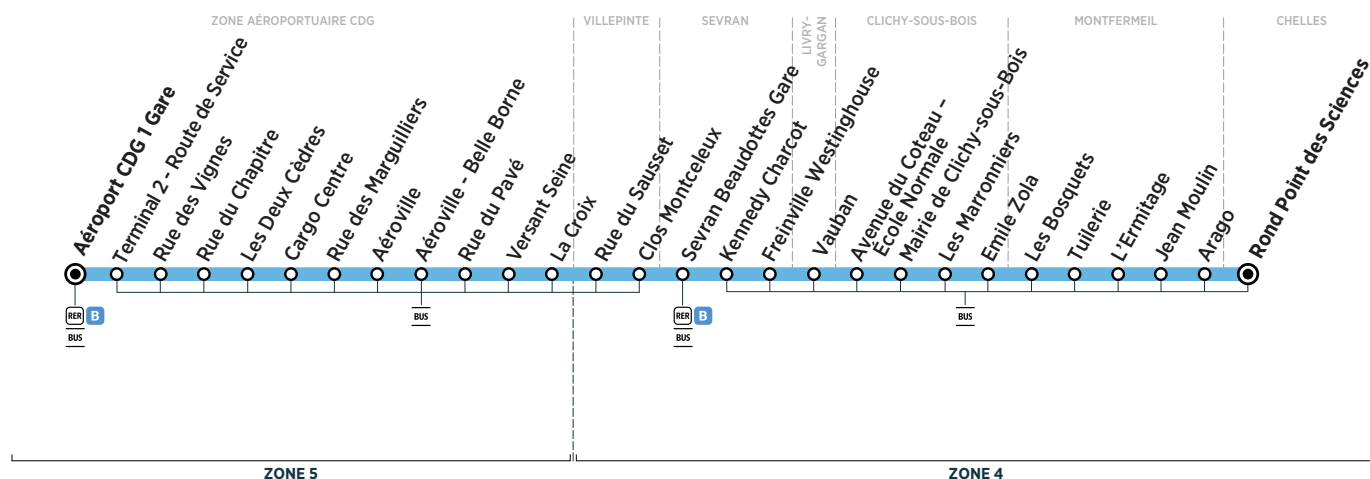

BUS Express 100 CHELLES → ZONE AÉROPORTUAIRE CDG

Horaires valables du 27 août 2019 au 30 août 2020

Du lundi au vendredi

CHELLES	Rond Point des Sciences	11:20	12:20	13:20	14:20	15:20	16:15	16:45	17:15	17:45	18:15	18:45	19:20
MONTFERMEIL	Arago	11:21	12:21	13:21	14:21	15:21	16:16	16:46	17:16	17:46	18:16	18:46	19:21
	Jean Moulin	11:22	12:22	13:22	14:22	15:22	16:17	16:47	17:17	17:47	18:17	18:47	19:22
	L'Ermitage	11:23	12:23	13:23	14:23	15:23	16:18	16:48	17:18	17:48	18:18	18:48	19:23
	Tuilerie	11:25	12:25	13:25	14:25	15:25	16:20	16:50	17:20	17:50	18:20	18:50	19:25
	Les Bosquets	11:26	12:26	13:26	14:26	15:26	16:21	16:51	17:21	17:51	18:21	18:51	19:26
CLICHY-SOUS-BOIS	Emile Zola	11:27	12:27	13:27	14:27	15:27	16:22	16:52	17:22	17:52	18:22	18:52	19:27
	Les Marronniers	11:30	12:30	13:30	14:30	15:30	16:25	16:55	17:26	17:56	18:26	18:56	19:31
	Mairie de Clichy-sous-Bois	11:30	12:30	13:30	14:30	15:30	16:26	16:56	17:27	17:57	18:27	18:57	19:32
	Avenue du Coteau - École Normale	11:32	12:32	13:32	14:32	15:32	16:29	16:59	17:30	18:00	18:30	19:00	19:35
LIVRY-GARGAN	Vauban	11:37	12:37	13:37	14:37	15:37	16:36	17:06	17:37	18:07	18:37	19:07	19:42
SEVRAN	Freinville Westinghouse	11:40	12:40	13:40	14:40	15:40	16:39	17:09	17:40	18:10	18:40	19:10	19:45
	Kennedy Charcot	11:43	12:43	13:43	14:43	15:43	16:42	17:13	17:44	18:14	18:44	19:14	19:49
	Sevrans Beaudottes Gare	11:49	12:49	13:49	14:49	15:49	16:48	17:19	17:50	18:20	18:50	19:20	19:55
VILLEPINTE	Clos Montceleux	11:52	12:52	13:52	14:52	15:52	16:51	17:22	17:53	18:23	18:53	19:23	19:58
	Rue du Sausset	11:58	12:58	13:58	14:58	15:58	16:59	17:30	18:01	18:31	19:01	19:31	20:05
ZONE AÉROPORTUAIRE CDG	La Croix	12:06	13:06	14:06	15:06	16:06	17:09	17:40	18:11	18:41	19:11	19:41	20:13
	Versant Seine	12:08	13:08	14:08	15:08	16:08	17:11	17:42	18:13	18:43	19:13	19:43	20:15
	Rue du Pavé	12:08	13:08	14:08	15:08	16:08	17:11	17:42	18:13	18:43	19:13	19:43	20:15
	Aéroville - Belle Borne	12:10	13:10	14:10	15:10	16:10	17:13	17:44	18:15	18:45	19:15	19:45	20:17
	Aéroville	12:11	13:11	14:11	15:11	16:11	17:14	17:45	18:16	18:46	19:16	19:46	20:18
	Rue des Marguilliers	12:12	13:12	14:12	15:12	16:12	17:15	17:46	18:17	18:47	19:17	19:47	20:19
	Cargo Centre	12:13	13:13	14:13	15:13	16:13	17:16	17:47	18:18	18:48	19:18	19:48	20:20
	Les Deux Cèdres	12:14	13:14	14:14	15:14	16:14	17:17	17:48	18:19	18:49	19:19	19:49	20:21
	Rue du Chapitre	12:15	13:15	14:15	15:15	16:15	17:18	17:49	18:20	18:50	19:20	19:50	20:22
	Rue des Vignes	12:17	13:17	14:17	15:17	16:17	17:20	17:51	18:22	18:52	19:22	19:52	20:24
	Terminal 2 - Route de Service	12:19	13:19	14:19	15:19	16:19	17:22	17:53	18:24	18:54	19:24	19:54	20:26
	Aéroport CDG 1 Gare	12:22	13:22	14:22	15:22	16:22	17:25	17:56	18:27	18:57	19:27	19:57	20:29