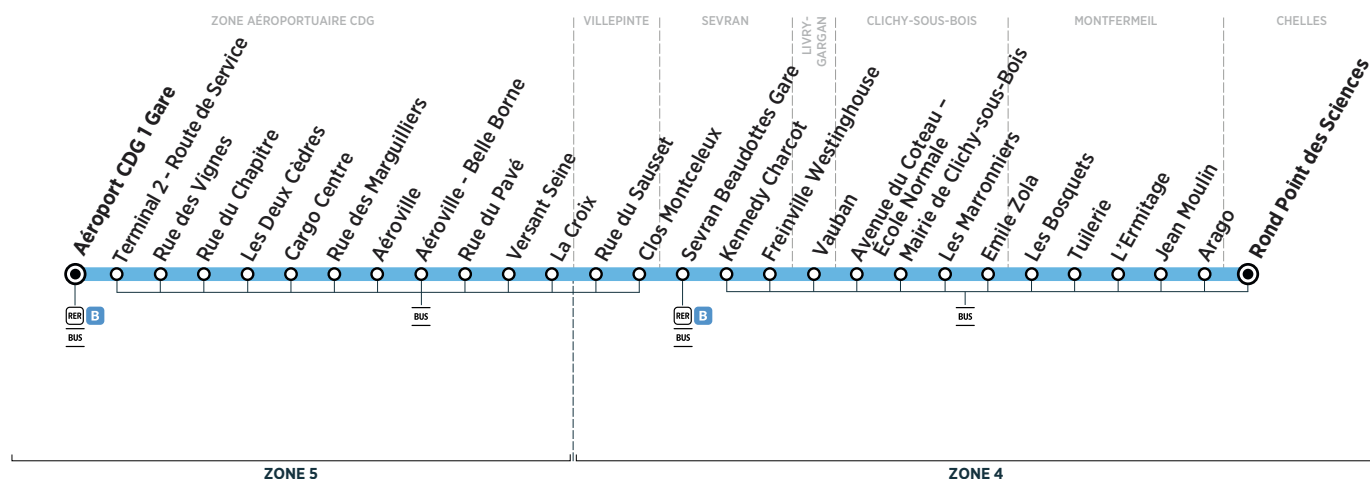

BUS Express 100 ZONE AÉROPORTUAIRE CDG → CHELLES

Horaires valables du 27 août 2019 au 30 août 2020

Samedi

ZONE AÉROPORTUAIRE CDG	Aéroport CDG1 Gare	4:00	5:00	6:00	7:00	8:00	9:00	10:00	11:00	12:00	13:00	14:00	15:00	15:30
	Terminal 2 - Route de Service	4:03	5:03	6:03	7:03	8:03	9:03	10:03	11:03	12:03	13:03	14:03	15:03	15:33
	Rue des vignes	4:05	5:05	6:05	7:05	8:05	9:05	10:05	11:05	12:05	13:05	14:05	15:05	15:35
	Rue du chapitre	4:07	5:07	6:07	7:07	8:07	9:07	10:07	11:07	12:07	13:07	14:07	15:07	15:37
	Les Deux Cèdres	4:08	5:08	6:08	7:08	8:08	9:08	10:08	11:08	12:08	13:08	14:08	15:08	15:38
	Cargo Centre	4:08	5:08	6:08	7:08	8:08	9:08	10:08	11:08	12:08	13:08	14:08	15:08	15:38
	Rue des Marguilliers	4:09	5:09	6:09	7:09	8:09	9:09	10:09	11:09	12:09	13:09	14:09	15:09	15:39
	Aéroville	4:10	5:10	6:10	7:10	8:10	9:10	10:10	11:10	12:10	13:10	14:10	15:10	15:40
	Aéroville - Belle Borne	4:11	5:11	6:11	7:11	8:11	9:11	10:11	11:11	12:11	13:11	14:11	15:11	15:41
	Rue du Pavé	4:13	5:13	6:13	7:13	8:13	9:13	10:13	11:13	12:13	13:13	14:13	15:13	15:43
	Versant Seine	4:13	5:13	6:13	7:13	8:13	9:13	10:13	11:13	12:13	13:13	14:13	15:13	15:43
	La Croix	4:15	5:15	6:15	7:15	8:15	9:15	10:15	11:15	12:15	13:15	14:15	15:15	15:45
	VILLEPINTE	Rue du Sausset	4:22	5:22	6:22	7:22	8:22	9:22	10:22	11:22	12:22	13:22	14:22	15:22
Clos Montceuleux		4:29	5:29	6:29	7:29	8:29	9:29	10:29	11:29	12:29	13:29	14:29	15:29	15:59
SEVRAN	Sevrans Beaudottes Gare	4:32	5:32	6:32	7:32	8:32	9:32	10:32	11:32	12:32	13:32	14:32	15:32	16:02
	Kennedy Charcot	4:37	5:37	6:38	7:38	8:38	9:38	10:38	11:38	12:38	13:38	14:38	15:38	16:08
	Freinville Westinghouse	4:40	5:40	6:41	7:41	8:41	9:41	10:41	11:41	12:41	13:41	14:41	15:41	16:11
LIVRY-GARGAN	Vauban	4:43	5:43	6:44	7:44	8:44	9:44	10:44	11:44	12:44	13:44	14:44	15:44	16:14
CLICHY-SOUS-BOIS	Avenue du Coteau - École Normale	4:48	5:48	6:49	7:49	8:49	9:49	10:49	11:49	12:49	13:49	14:49	15:49	16:19
	Mairie de Clichy-sous-Bois	4:50	5:50	6:51	7:51	8:51	9:51	10:51	11:51	12:51	13:51	14:51	15:51	16:21
	Les Marronniers	4:50	5:50	6:51	7:51	8:51	9:51	10:51	11:51	12:51	13:51	14:51	15:51	16:21
MONTFERMEIL	Emile Zola	4:52	5:52	6:54	7:54	8:54	9:54	10:54	11:54	12:54	13:54	14:54	15:54	16:24
	Les Bosquets	4:53	5:53	6:55	7:55	8:55	9:55	10:55	11:55	12:55	13:55	14:55	15:55	16:25
	Tuilerie	4:54	5:54	6:56	7:56	8:56	9:56	10:56	11:56	12:56	13:56	14:56	15:56	16:26
	L'Ermitage	4:55	5:55	6:57	7:57	8:57	9:57	10:57	11:57	12:57	13:57	14:57	15:57	16:27
	Jean Moulin	4:56	5:56	6:58	7:58	8:58	9:58	10:58	11:58	12:58	13:58	14:58	15:58	16:28
CHELLES	Arago	4:57	5:57	6:59	7:59	8:59	9:59	10:59	11:59	12:59	13:59	14:59	15:59	16:29
	Rond Point des Sciences	4:59	5:59	7:01	8:01	9:01	10:01	11:01	12:01	13:01	14:01	15:01	16:01	16:31