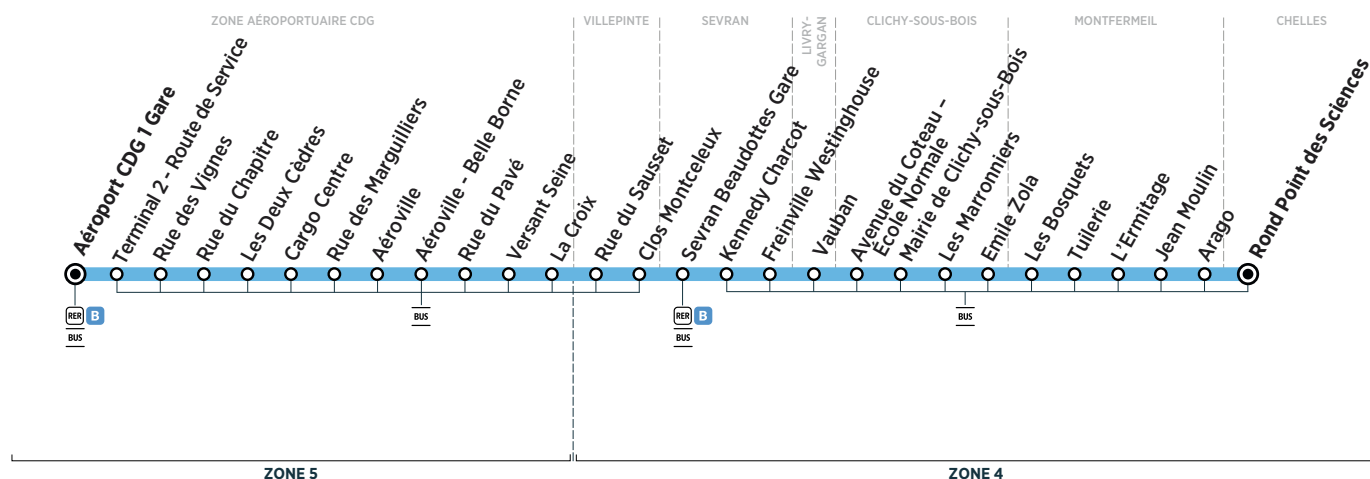

BUS Express 100 CHELLES → ZONE AÉROPORTUAIRE CDG

Horaires valables du 27 août 2019 au 30 août 2020

Samedi

CHELLES	Rond Point des Sciences	16:15	16:45	17:15	17:45	18:15	18:45	19:20	20:20	21:20	22:20	23:20	0:20	1:20
MONTFERMEIL	Arago	16:16	16:46	17:16	17:46	18:16	18:46	19:21	20:21	21:21	22:21	23:21	0:21	1:21
	Jean Moulin	16:17	16:47	17:17	17:47	18:17	18:47	19:22	20:22	21:22	22:22	23:22	0:22	1:22
	L'Ermitage	16:18	16:48	17:18	17:48	18:18	18:48	19:23	20:23	21:23	22:23	23:23	0:23	1:23
	Tuilerie	16:20	16:50	17:20	17:50	18:20	18:50	19:25	20:25	21:24	22:24	23:24	0:24	1:24
	Les Bosquets	16:21	16:51	17:21	17:51	18:21	18:51	19:26	20:26	21:25	22:25	23:25	0:25	1:25
CLICHY-SOUS-BOIS	Emile Zola	16:22	16:52	17:22	17:52	18:22	18:52	19:27	20:27	21:26	22:26	23:26	0:26	1:26
	Les Marronniers	16:25	16:55	17:25	17:55	18:25	18:55	19:30	20:30	21:29	22:29	23:29	0:29	1:29
	Mairie de Clichy-sous-Bois	16:25	16:55	17:25	17:55	18:25	18:55	19:30	20:30	21:29	22:29	23:29	0:29	1:29
	Avenue du Coteau - École Normale	16:27	16:57	17:27	17:57	18:27	18:57	19:32	20:32	21:31	22:31	23:31	0:31	1:31
LIVRY-GARGAN	Vauban	16:32	17:02	17:32	18:02	18:32	19:02	19:37	20:37	21:36	22:36	23:36	0:36	1:36
SEVRAN	Freinville Westinghouse	16:34	17:04	17:34	18:04	18:34	19:04	19:39	20:39	21:38	22:38	23:38	0:38	1:38
	Kennedy Charcot	16:37	17:07	17:37	18:07	18:37	19:07	19:42	20:41	21:40	22:40	23:40	0:40	1:40
	Sevrans Beaudottes Gare	16:43	17:13	17:43	18:13	18:43	19:12	19:47	20:46	21:45	22:45	23:45	0:45	1:45
VILLEPINTE	Clos Montceuleux	16:46	17:16	17:46	18:16	18:46	19:15	19:50	20:48	21:47	22:47	23:47	0:47	1:47
	Rue du Sausset	16:53	17:23	17:53	18:23	18:53	19:22	19:57	20:55	21:54	22:54	23:54	0:54	1:54
ZONE AÉROPORTUAIRE CDG	La Croix	17:01	17:31	18:01	18:31	19:01	19:30	20:05	21:02	22:01	23:01	0:01	1:01	2:01
	Versant Seine	17:03	17:33	18:03	18:33	19:03	19:32	20:07	21:04	22:03	23:03	0:03	1:03	2:03
	Rue du Pavé	17:03	17:33	18:03	18:33	19:03	19:32	20:07	21:04	22:03	23:03	0:03	1:03	2:03
	Aéroville - Belle Borne	17:05	17:35	18:05	18:35	19:05	19:34	20:09	21:06	22:05	23:05	0:05	1:05	2:05
	Aéroville	17:06	17:36	18:06	18:36	19:06	19:35	20:10	21:07	22:06	23:06	0:06	1:06	2:06
	Rue des Marguilliers	17:07	17:37	18:07	18:37	19:07	19:36	20:11	21:08	22:07	23:07	0:07	1:07	2:07
	Cargo Centre	17:08	17:38	18:08	18:38	19:08	19:37	20:12	21:09	22:08	23:08	0:08	1:08	2:08
	Les Deux Cèdres	17:09	17:39	18:09	18:39	19:09	19:38	20:13	21:10	22:09	23:09	0:09	1:09	2:09
	Rue du Chapitre	17:10	17:40	18:10	18:40	19:10	19:39	20:14	21:11	22:10	23:10	0:10	1:10	2:10
	Rue des Vignes	17:12	17:42	18:12	18:42	19:12	19:41	20:16	21:13	22:12	23:12	0:12	1:12	2:12
	Terminal 2 - Route de Service	17:14	17:44	18:14	18:44	19:14	19:43	20:18	21:15	22:14	23:14	0:14	1:14	2:14
	Aéroport CDG 1 Gare	17:17	17:47	18:17	18:47	19:17	19:46	20:21	21:18	22:17	23:17	0:17	1:17	2:17