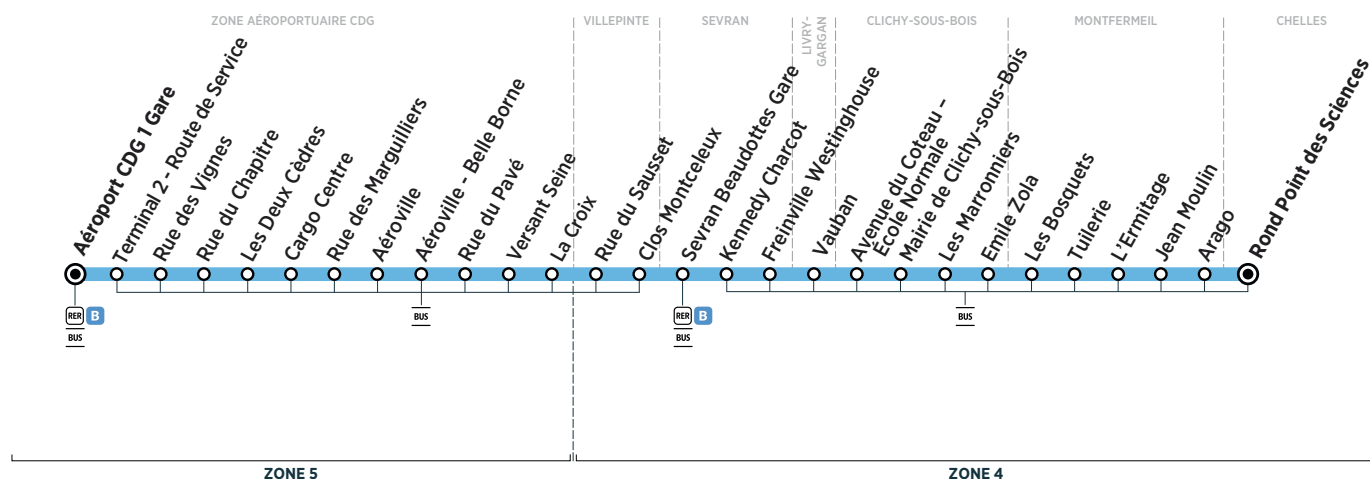

BUS Express 100 CHELLES → ZONE AÉROPORTUAIRE CDG

Horaires valables du 27 août 2019 au 30 août 2020

Dimanche et jours fériés

CHELLES	Rond Point des Sciences	4:00	5:15	6:20	7:20	8:20	9:20	10:20	11:20	12:20	13:20	14:20	15:20	16:20
MONTFERMEIL	Arago	4:01	5:16	6:21	7:21	8:21	9:21	10:21	11:21	12:21	13:21	14:21	15:21	16:21
	Jean Moulin	4:02	5:17	6:22	7:22	8:22	9:22	10:22	11:22	12:22	13:22	14:22	15:22	16:22
	L'Ermitage	4:03	5:18	6:23	7:23	8:23	9:23	10:23	11:23	12:23	13:23	14:23	15:23	16:23
	Tuilerie	4:04	5:19	6:24	7:25	8:25	9:25	10:25	11:25	12:25	13:25	14:25	15:25	16:25
	Les Bosquets	4:05	5:20	6:25	7:26	8:26	9:26	10:26	11:26	12:26	13:26	14:26	15:26	16:26
CLICHY-SOUS-BOIS	Emile Zola	4:06	5:21	6:26	7:27	8:27	9:27	10:27	11:27	12:27	13:27	14:27	15:27	16:27
	Les Marronniers	4:09	5:24	6:29	7:30	8:30	9:30	10:30	11:30	12:30	13:30	14:30	15:30	16:30
	Mairie de Clichy-sous-Bois	4:09	5:24	6:29	7:30	8:30	9:30	10:30	11:30	12:30	13:30	14:30	15:30	16:30
	Avenue du Coteau - École Normale	4:11	5:26	6:31	7:32	8:32	9:32	10:32	11:32	12:32	13:32	14:32	15:32	16:32
LIVRY-GARGAN	Vauban	4:16	5:31	6:36	7:37	8:37	9:37	10:37	11:37	12:37	13:37	14:37	15:37	16:37
SEVRAN	Freinville Westinghouse	4:18	5:33	6:38	7:39	8:39	9:39	10:39	11:39	12:39	13:39	14:39	15:39	16:39
	Kennedy Charcot	4:20	5:35	6:41	7:42	8:42	9:42	10:42	11:42	12:42	13:42	14:42	15:42	16:42
	Sevrans Beaudottes Gare	4:25	5:40	6:47	7:48	8:48	9:47	10:47	11:47	12:47	13:47	14:47	15:47	16:48
VILLEPINTE	Clos Montceuleux	4:27	5:42	6:49	7:50	8:50	9:49	10:49	11:49	12:49	13:49	14:50	15:50	16:51
	Rue du Sausset	4:34	5:49	6:56	7:57	8:57	9:56	10:56	11:56	12:56	13:56	14:57	15:57	16:58
ZONE AÉROPORTUAIRE CDG	La Croix	4:41	5:56	7:03	8:04	9:04	10:03	11:03	12:03	13:03	14:03	15:05	16:05	17:06
	Versant Seine	4:43	5:58	7:05	8:06	9:06	10:05	11:05	12:05	13:05	14:05	15:07	16:07	17:08
	Rue du Pavé	4:43	5:58	7:05	8:06	9:06	10:05	11:05	12:05	13:05	14:05	15:07	16:07	17:08
	Aéroville - Belle Borne	4:45	6:00	7:07	8:08	9:08	10:07	11:07	12:07	13:07	14:07	15:09	16:09	17:10
	Aéroville	4:46	6:01	7:08	8:09	9:09	10:08	11:08	12:08	13:08	14:08	15:10	16:10	17:11
	Rue des Marguilliers	4:47	6:02	7:09	8:10	9:10	10:09	11:09	12:09	13:09	14:09	15:11	16:11	17:12
	Cargo Centre	4:48	6:03	7:10	8:11	9:11	10:10	11:10	12:10	13:10	14:10	15:12	16:12	17:13
	Les Deux Cèdres	4:49	6:04	7:11	8:12	9:12	10:11	11:11	12:11	13:11	14:11	15:13	16:13	17:14
	Rue du Chapitre	4:50	6:05	7:12	8:13	9:13	10:12	11:12	12:12	13:12	14:12	15:14	16:14	17:15
	Rue des Vignes	4:52	6:07	7:14	8:15	9:15	10:14	11:14	12:14	13:14	14:14	15:16	16:16	17:17
	Terminal 2 - Route de Service	4:54	6:09	7:16	8:17	9:17	10:16	11:16	12:16	13:16	14:16	15:18	16:18	17:19
Aéroport CDG 1 Gare	4:57	6:12	7:19	8:20	9:20	10:19	11:19	12:19	13:19	14:19	15:21	16:21	17:22	