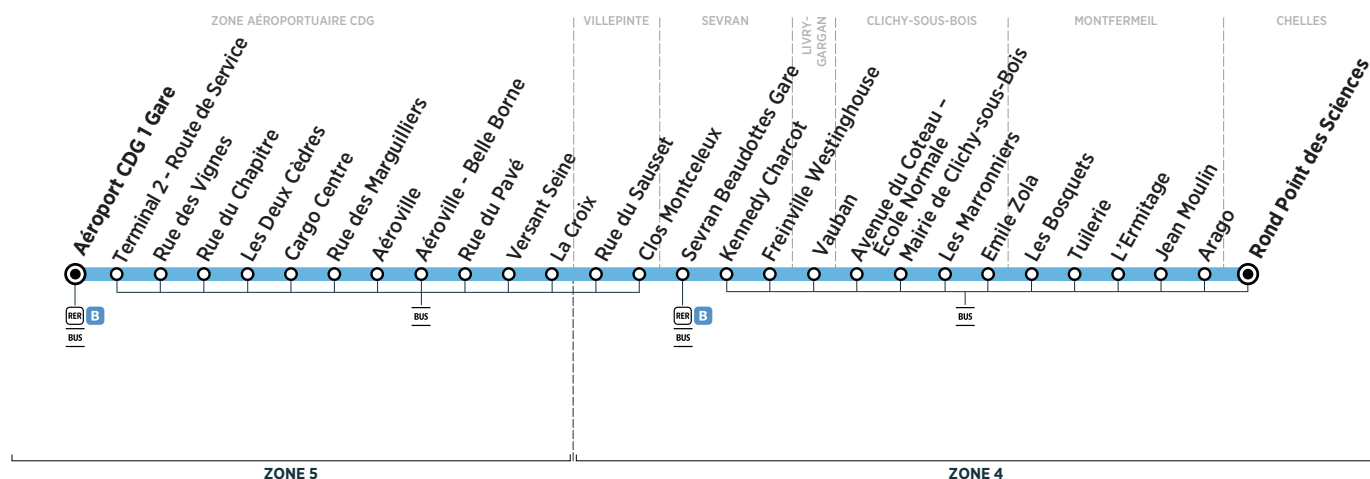

BUS Express 100 CHELLES → ZONE AÉROPORTUAIRE CDG

Horaires valables du 27 août 2019 au 30 août 2020

Samedi

CHELLES	Rond Point des Sciences	4:00	5:15	6:20	7:20	8:20	9:20	10:20	11:20	12:20	13:20	14:20	15:20	15:45
MONTFERMEIL	Arago	4:01	5:16	6:21	7:21	8:21	9:21	10:21	11:21	12:21	13:21	14:21	15:21	15:46
	Jean Moulin	4:02	5:17	6:22	7:22	8:22	9:22	10:22	11:22	12:22	13:22	14:22	15:22	15:47
	L'Ermitage	4:03	5:18	6:23	7:23	8:23	9:23	10:23	11:23	12:23	13:23	14:23	15:23	15:48
	Tuilerie	4:04	5:19	6:24	7:25	8:25	9:25	10:25	11:25	12:25	13:25	14:25	15:25	15:50
	Les Bosquets	4:05	5:20	6:25	7:26	8:26	9:26	10:26	11:26	12:26	13:26	14:26	15:26	15:51
CLICHY-SOUS-BOIS	Emile Zola	4:06	5:21	6:26	7:27	8:27	9:27	10:27	11:27	12:27	13:27	14:27	15:27	15:52
	Les Marronniers	4:09	5:24	6:29	7:30	8:30	9:30	10:31	11:31	12:31	13:30	14:30	15:30	15:55
	Mairie de Clichy-sous-Bois	4:09	5:24	6:29	7:30	8:30	9:30	10:31	11:31	12:31	13:30	14:30	15:30	15:55
	Avenue du Coteau - École Normale	4:11	5:26	6:31	7:32	8:32	9:32	10:33	11:33	12:33	13:32	14:32	15:32	15:57
LIVRY-GARGAN	Vauban	4:16	5:31	6:36	7:37	8:37	9:37	10:38	11:38	12:38	13:37	14:37	15:37	16:02
SEVRAN	Freinville Westinghouse	4:18	5:33	6:38	7:39	8:39	9:39	10:40	11:40	12:40	13:39	14:39	15:39	16:04
	Kennedy Charcot	4:20	5:35	6:41	7:42	8:42	9:42	10:43	11:43	12:43	13:42	14:42	15:42	16:07
	Sevrans Beaudottes Gare	4:25	5:40	6:47	7:48	8:48	9:47	10:48	11:48	12:48	13:47	14:47	15:47	16:12
VILLEPINTE	Clos Montceuleux	4:27	5:42	6:49	7:50	8:50	9:49	10:50	11:50	12:50	13:49	14:50	15:50	16:15
	Rue du Sausset	4:34	5:49	6:56	7:57	8:57	9:56	10:57	11:57	12:57	13:56	14:57	15:57	16:22
ZONE AÉROPORTUAIRE CDG	La Croix	4:41	5:56	7:03	8:04	9:04	10:03	11:04	12:04	13:04	14:03	15:05	16:05	16:30
	Versant Seine	4:43	5:58	7:05	8:06	9:06	10:05	11:06	12:06	13:06	14:05	15:07	16:07	16:32
	Rue du Pavé	4:43	5:58	7:05	8:06	9:06	10:05	11:06	12:06	13:06	14:05	15:07	16:07	16:32
	Aéroville - Belle Borne	4:45	6:00	7:07	8:08	9:08	10:07	11:08	12:08	13:08	14:07	15:09	16:09	16:34
	Aéroville	4:46	6:01	7:08	8:09	9:09	10:08	11:09	12:09	13:09	14:08	15:10	16:10	16:35
	Rue des Marguilliers	4:47	6:02	7:09	8:10	9:10	10:09	11:10	12:10	13:10	14:09	15:11	16:11	16:36
	Cargo Centre	4:48	6:03	7:10	8:11	9:11	10:10	11:11	12:11	13:11	14:10	15:12	16:12	16:37
	Les Deux Cèdres	4:49	6:04	7:11	8:12	9:12	10:11	11:12	12:12	13:12	14:11	15:13	16:13	16:38
	Rue du Chapitre	4:50	6:05	7:12	8:13	9:13	10:12	11:13	12:13	13:13	14:12	15:14	16:14	16:39
	Rue des Vignes	4:52	6:07	7:14	8:15	9:15	10:14	11:15	12:15	13:15	14:14	15:16	16:16	16:41
	Terminal 2 - Route de Service	4:54	6:09	7:16	8:17	9:17	10:16	11:17	12:17	13:17	14:16	15:18	16:18	16:43
	Aéroport CDG 1 Gare	4:57	6:12	7:19	8:20	9:20	10:19	11:20	12:20	13:20	14:19	15:21	16:21	16:46