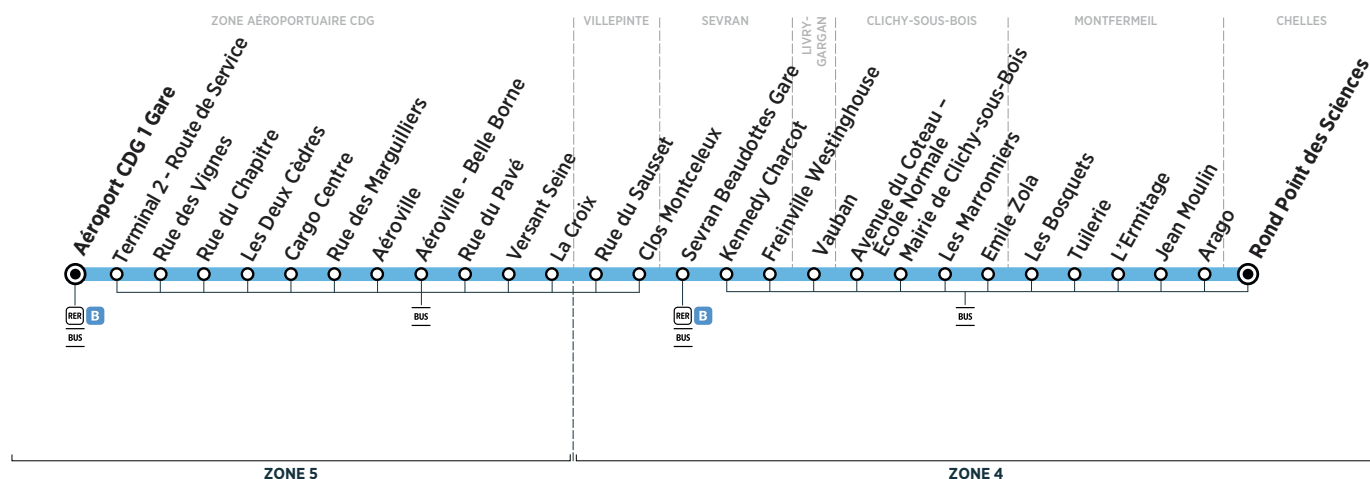

BUS Express 100 CHELLES → ZONE AÉROPORTUAIRE CDG

Horaires valables du 27 août 2019 au 30 août 2020

Dimanche et jours fériés

CHELLES	Rond Point des Sciences	17:20	18:20	19:20	20:20	21:20	22:20	23:20	0:20	1:20
MONTFERMEIL	Arago	17:21	18:21	19:21	20:21	21:21	22:21	23:21	0:21	1:21
	Jean Moulin	17:22	18:22	19:22	20:22	21:22	22:22	23:22	0:22	1:22
	L'Ermitage	17:23	18:23	19:23	20:23	21:23	22:23	23:23	0:23	1:23
	Tuilerie	17:25	18:25	19:25	20:25	21:24	22:24	23:24	0:24	1:24
	Les Bosquets	17:26	18:26	19:26	20:26	21:25	22:25	23:25	0:25	1:25
CLICHY-SOUS-BOIS	Emile Zola	17:27	18:27	19:27	20:27	21:26	22:26	23:26	0:26	1:26
	Les Marronniers	17:30	18:30	19:30	20:30	21:29	22:29	23:29	0:29	1:29
	Mairie de Clichy-sous-Bois	17:30	18:30	19:30	20:30	21:29	22:29	23:29	0:29	1:29
	Avenue du Coteau - École Normale	17:32	18:32	19:32	20:32	21:31	22:31	23:31	0:31	1:31
LIVRY-GARGAN	Vauban	17:37	18:37	19:37	20:37	21:36	22:36	23:36	0:36	1:36
SEVRAN	Freinville Westinghouse	17:39	18:39	19:39	20:39	21:38	22:38	23:38	0:38	1:38
	Kennedy Charcot	17:42	18:42	19:42	20:41	21:40	22:40	23:40	0:40	1:40
	Sevrans Beaudottes Gare	17:48	18:48	19:47	20:46	21:45	22:45	23:45	0:45	1:45
VILLEPINTE	Clos Montceuleux	17:51	18:51	19:50	20:48	21:47	22:47	23:47	0:47	1:47
	Rue du Sausset	17:58	18:58	19:57	20:55	21:54	22:54	23:54	0:54	1:54
ZONE AÉROPORTUAIRE CDG	La Croix	18:06	19:06	20:05	21:02	22:01	23:01	0:01	1:01	2:01
	Versant Seine	18:08	19:08	20:07	21:04	22:03	23:03	0:03	1:03	2:03
	Rue du Pavé	18:08	19:08	20:07	21:04	22:03	23:03	0:03	1:03	2:03
	Aéroville - Belle Borne	18:10	19:10	20:09	21:06	22:05	23:05	0:05	1:05	2:05
	Aéroville	18:11	19:11	20:10	21:07	22:06	23:06	0:06	1:06	2:06
	Rue des Marguilliers	18:12	19:12	20:11	21:08	22:07	23:07	0:07	1:07	2:07
	Cargo Centre	18:13	19:13	20:12	21:09	22:08	23:08	0:08	1:08	2:08
	Les Deux Cèdres	18:14	19:14	20:13	21:10	22:09	23:09	0:09	1:09	2:09
	Rue du Chapitre	18:15	19:15	20:14	21:11	22:10	23:10	0:10	1:10	2:10
	Rue des Vignes	18:17	19:17	20:16	21:13	22:12	23:12	0:12	1:12	2:12
	Terminal 2 - Route de Service	18:19	19:19	20:18	21:15	22:14	23:14	0:14	1:14	2:14
	Aéroport CDG 1 Gare	18:22	19:22	20:21	21:18	22:17	23:17	0:17	1:17	2:17