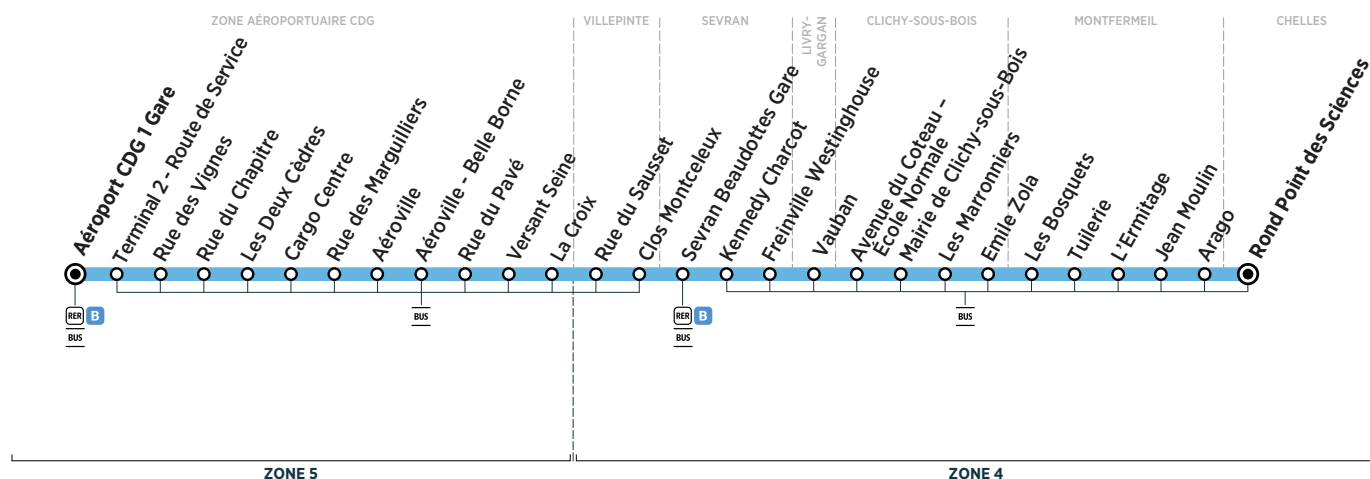

BUS Express 100 ZONE AÉROPORTUAIRE CDG → CHELLES

Horaires valables du 27 août 2019 au 30 août 2020

Du lundi au vendredi

ZONE AÉROPORTUAIRE CDG	Aéroport CDG1 Gare	19:30	20:00	20:30	21:00	22:00	23:00	0:00	1:00
	Terminal 2 - Route de Service	19:33	20:03	20:33	21:03	22:03	23:03	0:03	1:03
	Rue des vignes	19:35	20:05	20:35	21:05	22:05	23:05	0:05	1:05
	Rue du chapitre	19:37	20:07	20:37	21:07	22:07	23:07	0:07	1:07
	Les Deux Cèdres	19:38	20:08	20:38	21:08	22:08	23:08	0:08	1:08
	Cargo Centre	19:39	20:09	20:39	21:09	22:09	23:09	0:09	1:09
	Rue des Marguilliers	19:40	20:10	20:40	21:10	22:10	23:10	0:10	1:10
	Aéroville	19:41	20:11	20:41	21:11	22:11	23:11	0:11	1:11
	Aéroville - Belle Borne	19:42	20:12	20:42	21:12	22:12	23:12	0:12	1:12
	Rue du Pavé	19:44	20:14	20:44	21:14	22:14	23:14	0:14	1:14
VILLEPINTE	Versant Seine	19:44	20:14	20:44	21:14	22:14	23:14	0:14	1:14
	La Croix	19:46	20:16	20:46	21:16	22:16	23:16	0:16	1:16
SEVRAN	Rue du Sausset	19:54	20:24	20:54	21:24	22:23	23:23	0:23	1:23
	Clos Montceleux	20:01	20:31	21:01	21:31	22:30	23:30	0:30	1:30
LIVRY-GARGAN	Sevrans Beaudottes Gare	20:04	20:34	21:04	21:34	22:33	23:33	0:33	1:33
	Kennedy Charcot	20:11	20:41	21:11	21:39	22:38	23:38	0:38	1:38
	Freinville Westinghouse	20:15	20:45	21:15	21:42	22:41	23:41	0:41	1:41
CLICHY-SOUS-BOIS	Vauban	20:18	20:48	21:18	21:45	22:44	23:44	0:44	1:44
	Avenue du Coteau - École Normale	20:23	20:53	21:23	21:50	22:49	23:49	0:49	1:49
	Mairie de Clichy-sous-Bois	20:26	20:56	21:26	21:53	22:51	23:51	0:51	1:51
	Les Marronniers	20:27	20:57	21:27	21:54	22:51	23:51	0:51	1:51
MONTFERMEIL	Emile Zola	20:30	21:00	21:30	21:57	22:53	23:53	0:53	1:53
	Les Bosquets	20:31	21:01	21:31	21:58	22:54	23:54	0:54	1:54
	Tuilerie	20:32	21:02	21:32	21:59	22:55	23:55	0:55	1:55
	L'Ermitage	20:34	21:03	21:33	22:00	22:56	23:56	0:56	1:56
CHELLES	Jean Moulin	20:35	21:04	21:34	22:01	22:57	23:57	0:57	1:57
	Arago	20:36	21:05	21:35	22:02	22:58	23:58	0:58	1:58
	Rond Point des Sciences	20:38	21:07	21:37	22:04	23:00	0:00	1:00	2:00