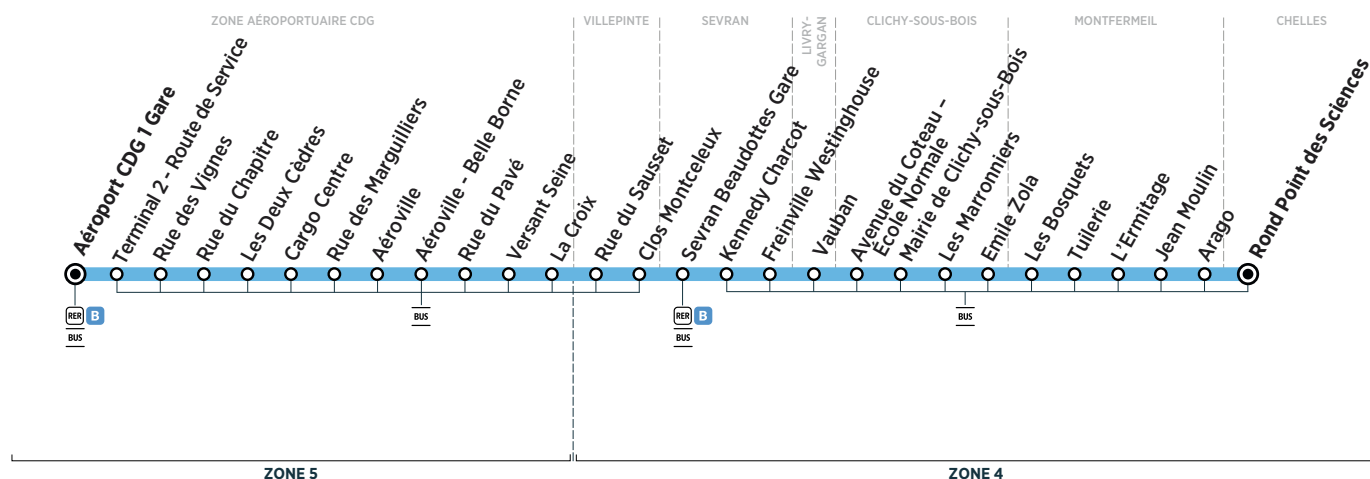

BUS Express 100 ZONE AÉROPORTUAIRE CDG → CHELLES

Horaires valables du 27 août 2019 au 30 août 2020

Dimanche et jours fériés

ZONE AÉROPORTUAIRE CDG	Aéroport CDG1 Gare	4:00	5:00	6:00	7:00	8:00	9:00	10:00	11:00	12:00	13:00	14:00	15:00	16:00
	Terminal 2 - Route de Service	4:03	5:03	6:03	7:03	8:03	9:03	10:03	11:03	12:03	13:03	14:03	15:03	16:03
	Rue des vignes	4:05	5:05	6:05	7:05	8:05	9:05	10:05	11:05	12:05	13:05	14:05	15:05	16:05
	Rue du chapitre	4:07	5:07	6:07	7:07	8:07	9:07	10:07	11:07	12:07	13:07	14:07	15:07	16:07
	Les Deux Cèdres	4:08	5:08	6:08	7:08	8:08	9:08	10:08	11:08	12:08	13:08	14:08	15:08	16:08
	Cargo Centre	4:08	5:08	6:08	7:08	8:08	9:08	10:08	11:08	12:08	13:08	14:08	15:08	16:08
	Rue des Marguilliers	4:09	5:09	6:09	7:09	8:09	9:09	10:09	11:09	12:09	13:09	14:09	15:09	16:09
	Aéroville	4:10	5:10	6:10	7:10	8:10	9:10	10:10	11:10	12:10	13:10	14:10	15:10	16:10
	Aéroville - Belle Borne	4:11	5:11	6:11	7:11	8:11	9:11	10:11	11:11	12:11	13:11	14:11	15:11	16:11
	Rue du Pavé	4:13	5:13	6:13	7:13	8:13	9:13	10:13	11:13	12:13	13:13	14:13	15:13	16:13
	Versant Seine	4:13	5:13	6:13	7:13	8:13	9:13	10:13	11:13	12:13	13:13	14:13	15:13	16:13
	La Croix	4:15	5:15	6:15	7:15	8:15	9:15	10:15	11:15	12:15	13:15	14:15	15:15	16:15
	VILLEPINTE	Rue du Sausset	4:22	5:22	6:22	7:22	8:22	9:22	10:22	11:22	12:22	13:22	14:22	15:22
Clos Montceuleux		4:29	5:29	6:29	7:29	8:29	9:29	10:29	11:29	12:29	13:29	14:29	15:29	16:29
SEVRAN	Sevrans Beaudottes Gare	4:32	5:32	6:32	7:32	8:32	9:32	10:32	11:32	12:32	13:32	14:32	15:32	16:32
	Kennedy Charcot	4:37	5:37	6:38	7:38	8:38	9:38	10:38	11:38	12:38	13:38	14:38	15:38	16:40
	Freinville Westinghouse	4:40	5:40	6:41	7:41	8:41	9:41	10:41	11:41	12:41	13:41	14:41	15:41	16:44
LIVRY-GARGAN	Vauban	4:43	5:43	6:44	7:44	8:44	9:44	10:44	11:44	12:44	13:44	14:44	15:44	16:48
CLICHY-SOUS-BOIS	Avenue du Coteau - École Normale	4:48	5:48	6:49	7:49	8:49	9:49	10:49	11:49	12:49	13:49	14:49	15:49	16:53
	Mairie de Clichy-sous-Bois	4:50	5:50	6:51	7:51	8:51	9:51	10:51	11:51	12:51	13:51	14:51	15:51	16:55
	Les Marronniers	4:50	5:50	6:51	7:51	8:51	9:51	10:51	11:51	12:51	13:51	14:51	15:51	16:55
MONTFERMEIL	Emile Zola	4:52	5:52	6:54	7:54	8:54	9:54	10:54	11:54	12:54	13:54	14:54	15:54	16:58
	Les Bosquets	4:53	5:53	6:55	7:55	8:55	9:55	10:55	11:55	12:55	13:55	14:55	15:55	16:59
	Tuileries	4:54	5:54	6:56	7:56	8:56	9:56	10:56	11:56	12:56	13:56	14:56	15:56	17:00
	L'Ermitage	4:55	5:55	6:57	7:57	8:57	9:57	10:57	11:57	12:57	13:57	14:57	15:57	17:01
	Jean Moulin	4:56	5:56	6:58	7:58	8:58	9:58	10:58	11:58	12:58	13:58	14:58	15:58	17:02
CHELLES	Arago	4:57	5:57	6:59	7:59	8:59	9:59	10:59	11:59	12:59	13:59	14:59	15:59	17:03
	Rond Point des Sciences	4:59	5:59	7:01	8:01	9:01	10:01	11:01	12:01	13:01	14:01	15:01	16:01	17:05