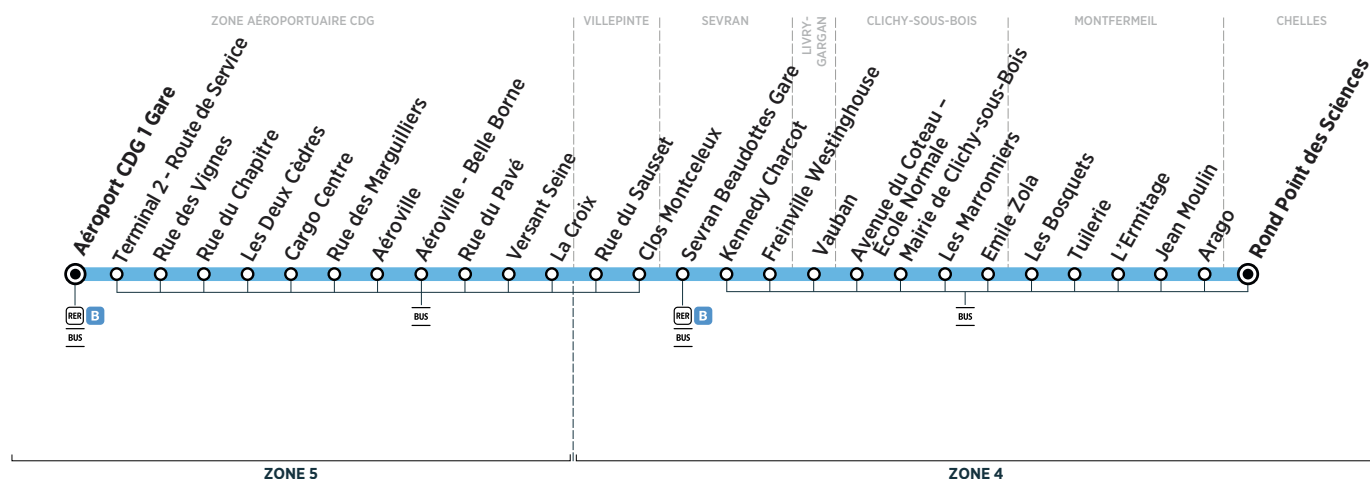

BUS Express 100 CHELLES → ZONE AÉROPORTUAIRE CDG

Horaires valables du 27 août 2019 au 30 août 2020

Du lundi au vendredi

CHELLES	Rond Point des Sciences	4:00	4:40	5:20	5:50	6:20	6:50	7:20	7:50	8:20	8:50	9:20	10:20
MONTFERMEIL	Arago	4:01	4:41	5:21	5:51	6:21	6:51	7:21	7:51	8:21	8:51	9:21	10:21
	Jean Moulin	4:02	4:42	5:22	5:52	6:22	6:52	7:22	7:52	8:22	8:52	9:22	10:22
	L'Ermitage	4:03	4:43	5:23	5:53	6:23	6:53	7:23	7:53	8:23	8:53	9:23	10:23
	Tuileries	4:04	4:44	5:24	5:54	6:24	6:55	7:25	7:55	8:25	8:55	9:25	10:25
	Les Bosquets	4:05	4:45	5:25	5:55	6:25	6:56	7:26	7:56	8:26	8:56	9:26	10:26
CLICHY-SOUS-BOIS	Emile Zola	4:06	4:46	5:26	5:56	6:26	6:57	7:27	7:57	8:27	8:57	9:27	10:27
	Les Marronniers	4:09	4:49	5:29	5:59	6:29	7:00	7:30	8:00	8:30	9:00	9:30	10:30
	Mairie de Clichy-sous-Bois	4:09	4:49	5:29	5:59	6:30	7:01	7:31	8:01	8:31	9:00	9:30	10:30
	Avenue du Coteau - École Normale	4:11	4:51	5:31	6:01	6:33	7:04	7:34	8:04	8:34	9:02	9:32	10:32
LIVRY-GARGAN	Vauban	4:16	4:56	5:36	6:07	6:39	7:10	7:40	8:10	8:40	9:07	9:37	10:37
SEVRAN	Freinville Westinghouse	4:18	4:58	5:39	6:10	6:42	7:13	7:43	8:13	8:43	9:10	9:40	10:40
	Kennedy Charcot	4:20	5:00	5:41	6:12	6:45	7:16	7:46	8:16	8:46	9:14	9:43	10:43
	Sevrans Beaudottes Gare	4:25	5:05	5:46	6:17	6:51	7:22	7:52	8:22	8:52	9:20	9:49	10:49
VILLEPINTE	Clos Montceleux	4:27	5:07	5:48	6:19	6:54	7:25	7:55	8:25	8:55	9:23	9:52	10:52
	Rue du Sausset	4:34	5:14	5:55	6:26	7:01	7:32	8:02	8:32	9:02	9:30	9:58	10:58
ZONE AÉROPORTUAIRE CDG	La Croix	4:41	5:21	6:02	6:33	7:10	7:41	8:11	8:41	9:11	9:39	10:06	11:06
	Versant Seine	4:43	5:23	6:04	6:35	7:12	7:43	8:13	8:43	9:13	9:41	10:08	11:08
	Rue du Pavé	4:43	5:23	6:04	6:35	7:12	7:43	8:13	8:43	9:13	9:41	10:08	11:08
	Aéroville - Belle Borne	4:45	5:25	6:06	6:37	7:14	7:45	8:15	8:45	9:15	9:43	10:10	11:10
	Aéroville	4:46	5:26	6:07	6:38	7:15	7:46	8:16	8:46	9:16	9:44	10:11	11:11
	Rue des Marguilliers	4:47	5:27	6:08	6:39	7:16	7:47	8:17	8:47	9:17	9:45	10:12	11:12
	Cargo Centre	4:48	5:28	6:09	6:40	7:17	7:48	8:18	8:48	9:18	9:46	10:13	11:13
	Les Deux Cèdres	4:49	5:29	6:10	6:41	7:18	7:49	8:19	8:50	9:20	9:47	10:14	11:14
	Rue du Chapitre	4:50	5:30	6:11	6:42	7:19	7:50	8:20	8:51	9:21	9:48	10:15	11:15
	Rue des Vignes	4:52	5:32	6:13	6:44	7:21	7:52	8:22	8:53	9:23	9:50	10:17	11:17
	Terminal 2 - Route de Service	4:54	5:34	6:15	6:46	7:23	7:54	8:24	8:56	9:26	9:52	10:19	11:19
Aéroport CDG 1 Gare	4:57	5:37	6:18	6:49	7:26	7:57	8:27	8:59	9:29	9:55	10:22	11:22	