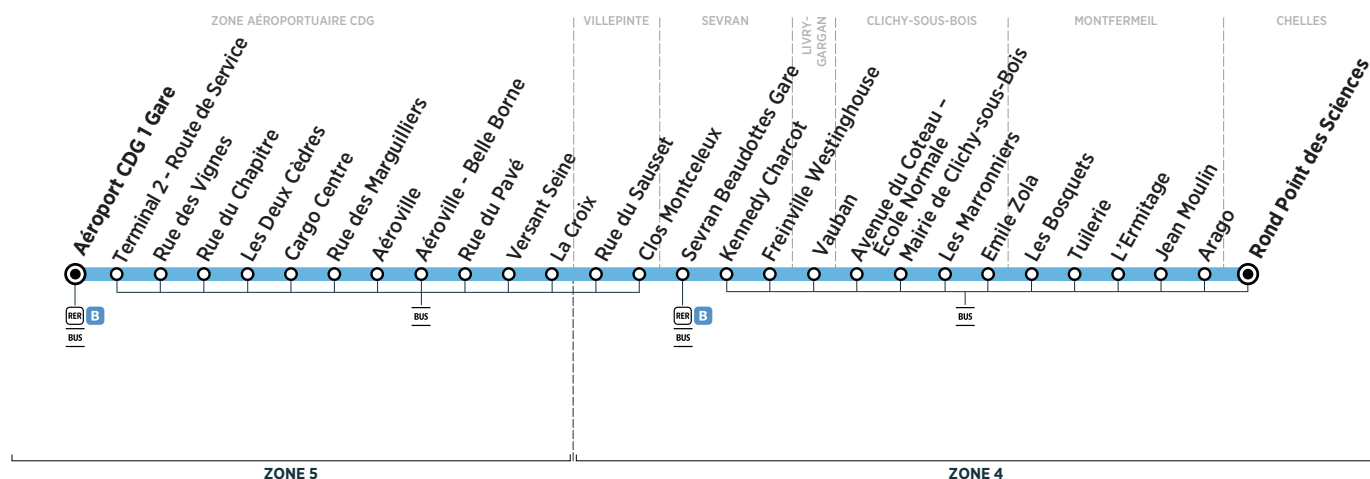

BUS Express 100 ZONE AÉROPORTUAIRE CDG → CHELLES

Horaires valables du 27 août 2019 au 30 août 2020

Samedi

ZONE AÉROPORTUAIRE CDG	Aéroport CDG1 Gare	16:00	16:30	17:00	17:30	18:00	18:30	19:00	20:00	21:00	22:00	23:00	0:00	1:00
	Terminal 2 - Route de Service	16:03	16:33	17:03	17:33	18:03	18:33	19:03	20:03	21:03	22:03	23:03	0:03	1:03
	Rue des vignes	16:05	16:35	17:05	17:35	18:05	18:35	19:05	20:05	21:05	22:05	23:05	0:05	1:05
	Rue du chapitre	16:07	16:37	17:07	17:37	18:07	18:37	19:07	20:07	21:07	22:07	23:07	0:07	1:07
	Les Deux Cèdres	16:08	16:38	17:08	17:38	18:08	18:38	19:08	20:08	21:08	22:08	23:08	0:08	1:08
	Cargo Centre	16:08	16:38	17:08	17:38	18:08	18:38	19:08	20:08	21:08	22:08	23:08	0:08	1:08
	Rue des Marguilliers	16:09	16:39	17:09	17:39	18:09	18:39	19:09	20:09	21:09	22:09	23:09	0:09	1:09
	Aéroville	16:10	16:40	17:10	17:40	18:10	18:40	19:10	20:10	21:10	22:10	23:10	0:10	1:10
	Aéroville - Belle Borne	16:11	16:41	17:11	17:41	18:11	18:41	19:11	20:11	21:11	22:11	23:11	0:11	1:11
	Rue du Pavé	16:13	16:43	17:13	17:43	18:13	18:43	19:13	20:13	21:13	22:13	23:13	0:13	1:13
	Versant Seine	16:13	16:43	17:13	17:43	18:13	18:43	19:13	20:13	21:13	22:13	23:13	0:13	1:13
VILLEPINTE	La Croix	16:15	16:45	17:15	17:45	18:15	18:45	19:15	20:15	21:15	22:15	23:15	0:15	1:15
	Rue du Sausset	16:22	16:52	17:22	17:52	18:22	18:52	19:22	20:22	21:22	22:22	23:22	0:22	1:22
SEVRAN	Clos Montceuleux	16:29	16:59	17:29	17:59	18:29	18:59	19:29	20:29	21:29	22:29	23:29	0:29	1:29
	Sevrans Beaudottes Gare	16:32	17:02	17:32	18:02	18:32	19:02	19:32	20:32	21:32	22:32	23:32	0:32	1:32
	Kennedy Charcot	16:40	17:10	17:40	18:10	18:40	19:10	19:40	20:38	21:38	22:38	23:38	0:37	1:37
LIVRY-GARGAN	Freinville Westinghouse	16:44	17:14	17:44	18:14	18:44	19:14	19:44	20:41	21:41	22:41	23:41	0:40	1:40
	Vauban	16:48	17:18	17:48	18:18	18:48	19:17	19:47	20:44	21:44	22:44	23:44	0:43	1:43
CLICHY-SOUS-BOIS	Avenue du Coteau - École Normale	16:53	17:23	17:53	18:23	18:53	19:22	19:52	20:49	21:49	22:49	23:49	0:48	1:48
	Mairie de Clichy-sous-Bois	16:55	17:25	17:55	18:25	18:55	19:24	19:54	20:51	21:51	22:51	23:51	0:50	1:50
	Les Marronniers	16:55	17:25	17:55	18:25	18:55	19:24	19:54	20:51	21:51	22:51	23:51	0:50	1:50
MONTFERMEIL	Emile Zola	16:58	17:28	17:58	18:28	18:58	19:27	19:57	20:54	21:54	22:53	23:53	0:52	1:52
	Les Bosquets	16:59	17:29	17:59	18:29	18:59	19:28	19:58	20:55	21:55	22:54	23:54	0:53	1:53
	Tuilerie	17:00	17:30	18:00	18:30	19:00	19:29	19:59	20:56	21:56	22:55	23:55	0:54	1:54
	L'Ermitage	17:01	17:31	18:01	18:31	19:01	19:30	20:00	20:57	21:57	22:56	23:56	0:55	1:55
	Jean Moulin	17:02	17:32	18:02	18:32	19:02	19:31	20:01	20:58	21:58	22:57	23:57	0:56	1:56
CHELLES	Arago	17:03	17:33	18:03	18:33	19:03	19:32	20:02	20:59	21:59	22:58	23:58	0:57	1:57
	Rond Point des Sciences	17:05	17:35	18:05	18:35	19:05	19:34	20:04	21:01	22:01	23:00	0:00	0:59	1:59