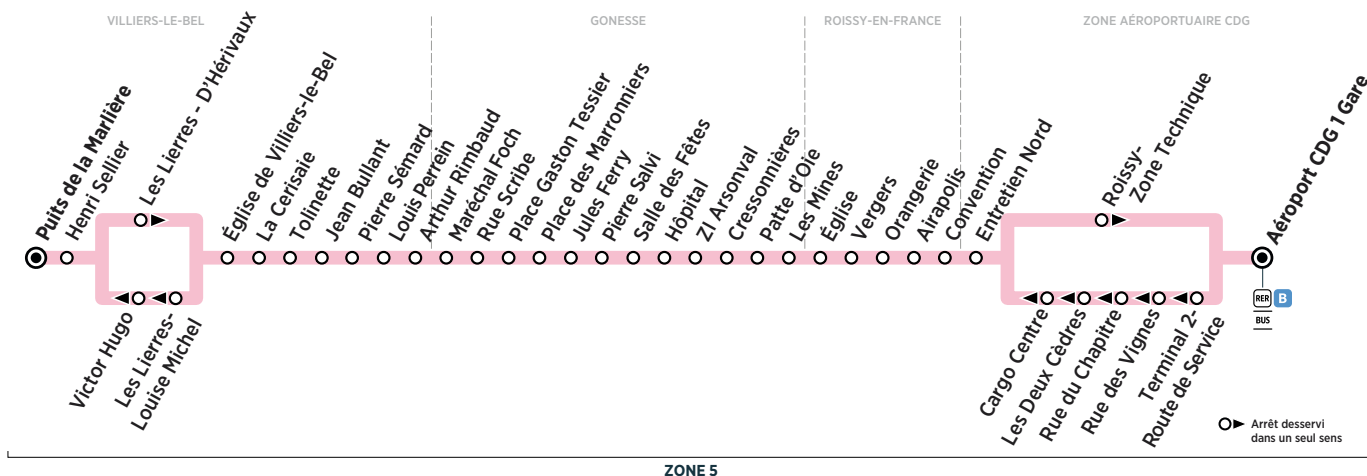

BUS 27 ZONE AÉROPORTUAIRE CDG → VILLIERS-LE-BEL

Horaires valables du 27 août 2019 au 30 août 2020

Dimanche et jours fériés

ZONE AEROPORTUAIRE CDG	Aéroport CDG1 Gare		7:35	8:15	8:55	9:35	10:15	10:55	11:35	12:15	12:55	13:35	14:15
	Terminal 2-Route de Service	Filéo	7:37	8:17	8:57	9:37	10:17	10:57	11:37	12:17	12:57	13:37	14:17
	Rue des Vignes	prend le relais de la ligne 27 pour rejoindre la zone aéroportuaire CDG 24h/24 et 7j/7.	7:40	8:20	9:00	9:40	10:20	11:00	11:40	12:20	13:00	13:40	14:20
	Rue du Chapitre		7:42	8:22	9:02	9:42	10:22	11:02	11:42	12:22	13:02	13:42	14:22
	Les Deux Cèdres		7:42	8:22	9:02	9:42	10:22	11:02	11:42	12:22	13:02	13:42	14:22
ROISSY-EN-FRANCE	Cargo Centre		7:43	8:23	9:03	9:43	10:23	11:03	11:43	12:23	13:03	13:43	14:23
	Entretien Nord		7:48	8:28	9:08	9:48	10:28	11:08	11:48	12:28	13:08	13:48	14:28
	Convention		7:49	8:29	9:09	9:49	10:29	11:09	11:49	12:29	13:09	13:49	14:29
	Airapolis		7:50	8:30	9:10	9:50	10:30	11:10	11:50	12:30	13:10	13:50	14:30
	Orangerie		7:50	8:30	9:10	9:50	10:30	11:10	11:50	12:30	13:10	13:50	14:30
GONESSE	Vergers		7:51	8:31	9:11	9:51	10:31	11:11	11:51	12:31	13:11	13:51	14:31
	Église		7:52	8:32	9:12	9:52	10:32	11:12	11:52	12:32	13:12	13:52	14:32
	Les Mines		7:57	8:37	9:17	9:57	10:37	11:17	11:57	12:37	13:17	13:57	14:37
	Patte d'Oie		7:58	8:38	9:18	9:58	10:38	11:18	11:58	12:38	13:18	13:58	14:38
	Cressonnières		7:59	8:39	9:19	9:59	10:39	11:19	11:59	12:39	13:19	13:59	14:39
	ZI Arsonval		8:00	8:40	9:20	10:00	10:40	11:20	12:00	12:40	13:20	14:00	14:40
	Hôpital		8:01	8:41	9:21	10:01	10:41	11:21	12:01	12:41	13:21	14:01	14:41
	Salle des Fêtes		8:03	8:43	9:23	10:03	10:43	11:23	12:03	12:43	13:23	14:03	14:43
	Pierre Salvi		8:05	8:45	9:25	10:05	10:45	11:25	12:05	12:45	13:25	14:05	14:45
	Jules Ferry		8:07	8:47	9:27	10:07	10:47	11:27	12:07	12:47	13:27	14:07	14:47
VILLIERS-LE-BEL	Place des Marronniers		8:08	8:48	9:28	10:08	10:48	11:28	12:08	12:48	13:28	14:08	14:48
	Place Gaston Tessier		8:10	8:50	9:30	10:10	10:50	11:30	12:10	12:50	13:30	14:10	14:50
	Rue Scribe		8:12	8:52	9:32	10:12	10:52	11:32	12:12	12:52	13:32	14:12	14:52
	Maréchal Foch		8:13	8:53	9:33	10:13	10:53	11:33	12:13	12:53	13:33	14:13	14:53
	Arthur Rimbaud		8:14	8:54	9:33	10:13	10:53	11:33	12:14	12:54	13:34	14:14	14:53
	Louis Perrein		8:17	8:57	9:36	10:16	10:56	11:36	12:17	12:57	13:37	14:17	14:56
	Pierre Sémar		8:19	8:59	9:38	10:18	10:58	11:38	12:19	12:59	13:39	14:19	14:58
	Jean Bullant		8:21	9:01	9:40	10:20	11:00	11:40	12:21	13:01	13:41	14:21	15:00
	Tolinette		8:23	9:03	9:42	10:22	11:02	11:42	12:23	13:03	13:43	14:23	15:02
	La Cerisaie		8:24	9:04	9:43	10:23	11:03	11:43	12:24	13:04	13:44	14:24	15:03
Église de Villiers le Bel		8:26	9:06	9:45	10:25	11:05	11:45	12:26	13:06	13:46	14:26	15:05	
Les Lièrres - Louise Michel		8:27	9:07	9:46	10:26	11:06	11:46	12:27	13:07	13:47	14:27	15:06	
Victor Hugo		8:28	9:08	9:47	10:27	11:07	11:47	12:28	13:08	13:48	14:28	15:07	
Henri Sellier		8:29	9:09	9:48	10:28	11:08	11:48	12:29	13:09	13:49	14:29	15:08	
Puits de la Marlière		8:30	9:10	9:49	10:29	11:09	11:49	12:30	13:10	13:50	14:30	15:09	