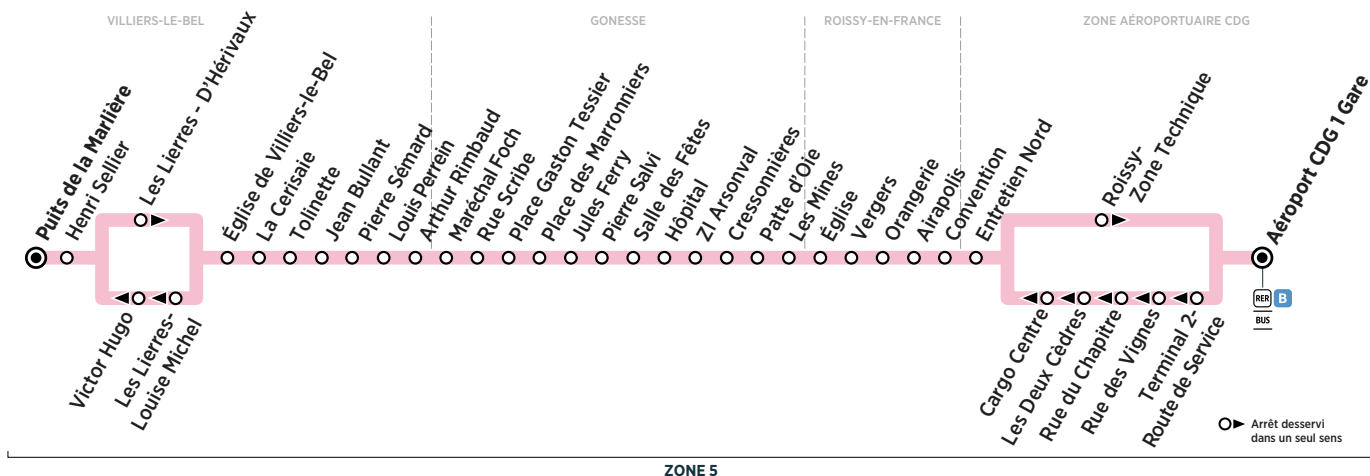

BUS 27 ZONE AÉROPORTUAIRE CDG → VILLIERS-LE-BEL

Horaires valables du 27 août 2019 au 30 août 2020

Du lundi au samedi

ZONE	Aéroport CDG1 Gare		7:25	8:00	8:35	9:10	9:45	10:20	10:55	11:30	12:05	12:40	13:15	13:50	14:25
AEROPORTUAIRE CDG	Terminal 2-Route de Service	Filéo	7:27	8:03	8:38	9:12	9:47	10:22	10:57	11:32	12:07	12:42	13:17	13:52	14:27
	Rue des Vignes	prend le relais de la ligne 27 pour rejoindre la zone aéroportuaire CDG 24h/24 et 7j/7.	7:30	8:05	8:40	9:15	9:50	10:25	11:00	11:35	12:10	12:45	13:20	13:55	14:30
	Rue du Chapitre		7:32	8:08	8:43	9:17	9:52	10:27	11:02	11:37	12:12	12:47	13:22	13:57	14:32
	Les Deux Cèdres		7:32	8:09	8:44	9:17	9:52	10:27	11:02	11:37	12:12	12:47	13:22	13:57	14:32
	Cargo Centre		7:33	8:09	8:44	9:18	9:53	10:28	11:03	11:38	12:13	12:48	13:23	13:58	14:33
ROISSY-EN-FRANCE	Entretien Nord		7:38	8:15	8:50	9:23	9:58	10:33	11:08	11:43	12:18	12:53	13:28	14:03	14:38
	Convention		7:39	8:16	8:51	9:24	9:59	10:34	11:09	11:44	12:19	12:54	13:29	14:04	14:39
	Airapolis		7:40	8:17	8:52	9:25	10:00	10:35	11:10	11:45	12:20	12:55	13:30	14:05	14:40
	Orangerie		7:40	8:17	8:52	9:25	10:00	10:35	11:10	11:45	12:20	12:55	13:30	14:05	14:40
	Vergers		7:41	8:18	8:53	9:26	10:01	10:36	11:11	11:46	12:21	12:56	13:31	14:06	14:41
	Église		7:42	8:19	8:54	9:27	10:02	10:37	11:12	11:47	12:22	12:57	13:32	14:07	14:42
GONESSE	Les Mines		7:47	8:24	8:59	9:32	10:07	10:42	11:17	11:52	12:27	13:02	13:37	14:12	14:47
	Patte d'Oie		7:48	8:25	9:00	9:33	10:08	10:43	11:18	11:53	12:28	13:03	13:38	14:13	14:48
	Cressonnières		7:49	8:26	9:01	9:34	10:09	10:44	11:19	11:54	12:29	13:04	13:39	14:14	14:49
	ZI Arsonval		7:50	8:27	9:02	9:35	10:10	10:45	11:20	11:55	12:30	13:05	13:40	14:15	14:50
	Hôpital		7:51	8:28	9:03	9:36	10:11	10:46	11:21	11:56	12:31	13:06	13:41	14:16	14:51
	Salle des Fêtes		7:53	8:30	9:05	9:38	10:13	10:48	11:23	11:58	12:33	13:08	13:43	14:18	14:53
	Pierre Salvi		7:55	8:32	9:07	9:40	10:15	10:50	11:25	12:00	12:35	13:10	13:45	14:20	14:55
	Jules Ferry		7:57	8:34	9:09	9:42	10:17	10:52	11:27	12:02	12:37	13:12	13:47	14:22	14:57
	Place des Marronniers		7:58	8:36	9:10	9:44	10:18	10:54	11:28	12:04	12:38	13:14	13:48	14:24	14:58
	Place Gaston Tessier		8:00	8:37	9:12	9:45	10:20	10:55	11:30	12:05	12:40	13:15	13:50	14:25	15:00
	Rue Scribe		8:02	8:39	9:14	9:47	10:22	10:57	11:32	12:07	12:42	13:17	13:52	14:27	15:02
VILLIERS-LE-BEL	Maréchal Foch		8:03	8:40	9:15	9:48	10:23	10:58	11:33	12:08	12:43	13:18	13:53	14:28	15:03
	Arthur Rimbaud		8:04	8:41	9:16	9:48	10:23	10:58	11:33	12:08	12:44	13:19	13:54	14:29	15:03
	Louis Perrein		8:07	8:44	9:19	9:51	10:26	11:01	11:36	12:11	12:47	13:22	13:57	14:32	15:06
	Pierre Sénard		8:09	8:46	9:21	9:53	10:28	11:03	11:38	12:13	12:49	13:24	13:59	14:34	15:08
	Jean Bullant		8:11	8:48	9:23	9:55	10:30	11:05	11:40	12:15	12:51	13:26	14:01	14:36	15:10
	Tolinette		8:13	8:50	9:25	9:57	10:32	11:07	11:42	12:17	12:53	13:28	14:03	14:38	15:12
	La Cerisaie		8:14	8:51	9:26	9:58	10:33	11:08	11:43	12:18	12:54	13:29	14:04	14:39	15:13
	Église de Villiers le Bel		8:16	8:53	9:28	10:00	10:35	11:10	11:45	12:20	12:56	13:31	14:06	14:41	15:15
	Les Lierres - Louise Michel		8:17	8:54	9:29	10:01	10:36	11:11	11:46	12:21	12:57	13:32	14:07	14:42	15:16
	Victor Hugo		8:18	8:55	9:30	10:02	10:37	11:12	11:47	12:22	12:58	13:33	14:08	14:43	15:17
	Henri Sellier		8:19	8:56	9:31	10:03	10:38	11:13	11:48	12:23	12:59	13:34	14:09	14:44	15:18
	Puits de la Marlière		8:20	8:57	9:32	10:04	10:39	11:14	11:49	12:24	13:00	13:35	14:10	14:45	15:19