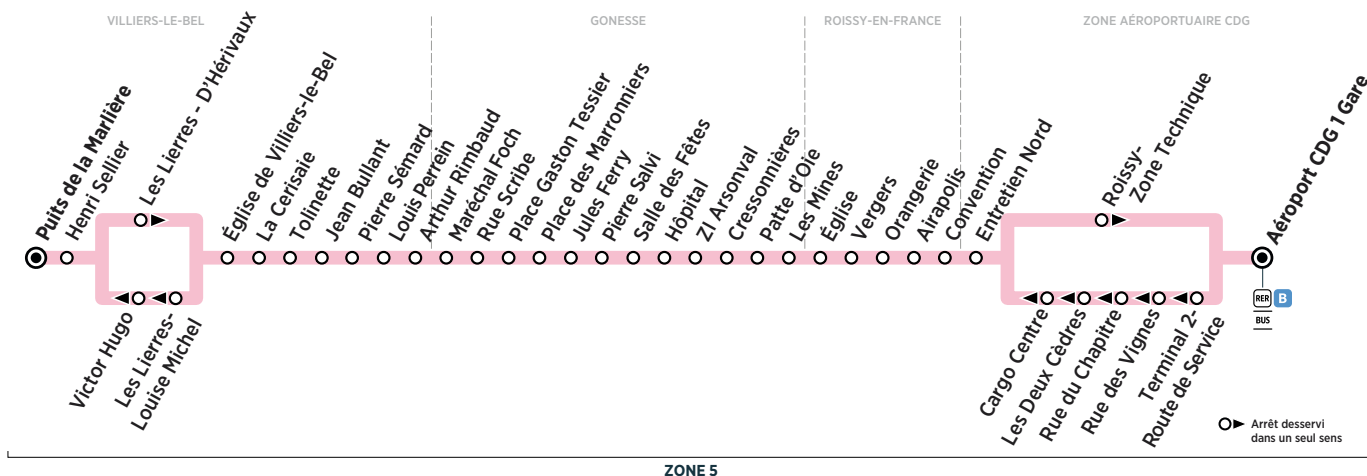

BUS 27 VILLIERS-LE-BEL → ZONE AÉROPORTUAIRE CDG

Horaires valables du 27 août 2019 au 30 août 2020

Du lundi au samedi

VILLIERS-LE-BEL													Filéo prend le relais de la ligne 27 pour rejoindre la zone aéroportuaire CDG 24h/24 et 7j/7.
Puits de la Marlière	14:07	14:43	15:18	15:53	16:28	17:02	17:37	18:12	18:47	19:23	19:58	20:33	
Henri Sellier	14:08	14:44	15:19	15:54	16:29	17:03	17:38	18:13	18:48	19:24	19:59	20:34	
Les Lierres - D'Hérivaux	14:09	14:45	15:20	15:55	16:30	17:04	17:39	18:14	18:49	19:25	20:00	20:35	
Église de Villiers le Bel	14:10	14:46	15:21	15:56	16:31	17:05	17:40	18:15	18:50	19:26	20:01	20:36	
La Cerisaie	14:12	14:48	15:23	15:58	16:33	17:07	17:42	18:17	18:52	19:28	20:03	20:38	
Tolinette	14:14	14:50	15:25	16:00	16:35	17:09	17:44	18:19	18:54	19:30	20:05	20:40	
Jean Bullant	14:15	14:51	15:26	16:01	16:36	17:10	17:45	18:20	18:55	19:31	20:06	20:41	
Pierre Sémar	14:17	14:53	15:28	16:03	16:38	17:12	17:47	18:22	18:57	19:33	20:08	20:43	
Louis Perrein	14:18	14:54	15:29	16:04	16:39	17:13	17:48	18:23	18:58	19:34	20:09	20:44	
Arthur Rimbaud	14:22	14:57	15:32	16:07	16:42	17:17	17:52	18:27	19:02	19:37	20:12	20:47	
GONESSE													
Maréchal Foch	14:23	14:58	15:33	16:08	16:43	17:18	17:53	18:28	19:03	19:38	20:13	20:48	
Rue Scribe	14:24	14:59	15:34	16:09	16:44	17:19	17:54	18:29	19:04	19:39	20:14	20:49	
Place Gaston Tessier	14:26	15:01	15:36	16:11	16:46	17:21	17:56	18:31	19:06	19:41	20:16	20:51	
Place des Marronniers	14:27	15:02	15:37	16:12	16:47	17:22	17:57	18:32	19:07	19:42	20:17	20:52	
Jules Ferry	14:29	15:04	15:39	16:14	16:49	17:24	17:59	18:34	19:09	19:44	20:19	20:54	
Pierre Salvi	14:31	15:06	15:41	16:16	16:51	17:26	18:01	18:36	19:11	19:46	20:21	20:56	
Salle des Fêtes	14:33	15:08	15:43	16:18	16:53	17:28	18:03	18:38	19:13	19:48	20:23	20:58	
Hôpital	14:34	15:09	15:44	16:19	16:54	17:29	18:04	18:39	19:14	19:49	20:24	20:59	
ZI Arsonval	14:36	15:11	15:46	16:21	16:56	17:31	18:06	18:41	19:16	19:51	20:26	21:01	
Cressonnières	14:36	15:11	15:46	16:21	16:56	17:31	18:06	18:41	19:16	19:51	20:26	21:01	
Patte d'Oie	14:38	15:13	15:48	16:23	16:58	17:33	18:08	18:43	19:18	19:53	20:28	21:03	
Les Mines	14:39	15:14	15:49	16:24	16:59	17:34	18:09	18:44	19:19	19:54	20:29	21:04	
ROISSY-EN-FRANCE													
Église	14:44	15:19	15:54	16:29	17:04	17:39	18:14	18:49	19:24	19:59	20:34	21:09	
Vergers	14:46	15:21	15:56	16:31	17:06	17:41	18:16	18:51	19:26	20:01	20:36	21:11	
Orangerie	14:47	15:22	15:57	16:32	17:07	17:42	18:17	18:52	19:27	20:02	20:37	21:12	
Airapolis	14:47	15:22	15:57	16:32	17:07	17:42	18:17	18:52	19:27	20:02	20:37	21:12	
Convention	14:47	15:22	15:57	16:32	17:07	17:42	18:17	18:52	19:27	20:02	20:37	21:12	
ZONE AÉROPORTUAIRE CDG													
Entretien Nord	14:48	15:23	15:58	16:33	17:08	17:43	18:18	18:53	19:28	20:03	20:38	21:13	
Zone Technique	14:51	15:26	16:01	16:36	17:11	17:46	18:21	18:56	19:31	20:06	20:41	21:16	
Aéroport CDG1 Gare	14:55	15:30	16:05	16:40	17:15	17:50	18:25	19:00	19:35	20:10	20:45	21:20	