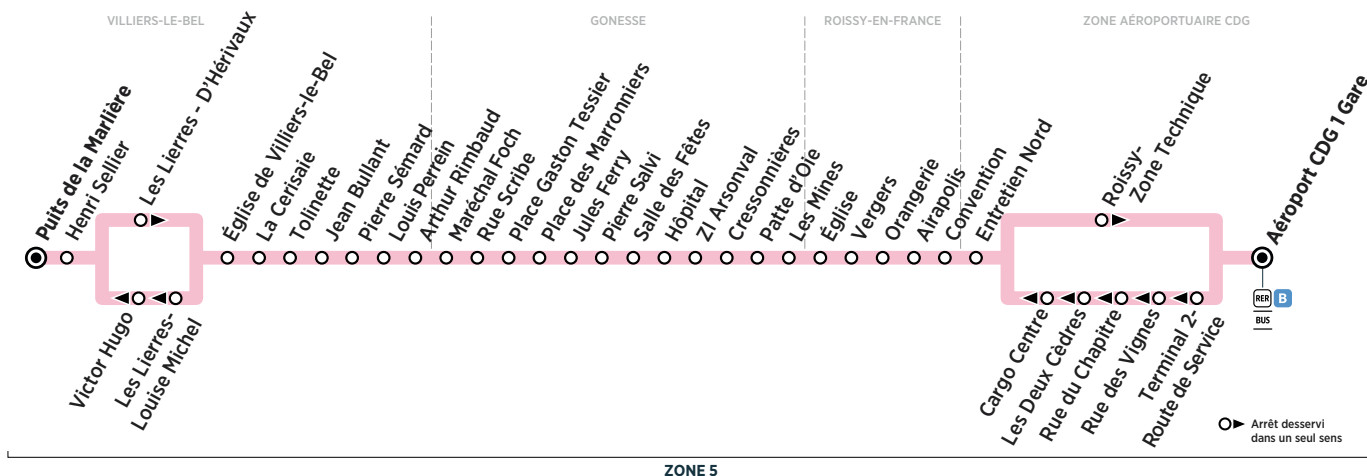

BUS 27 VILLIERS-LE-BEL → ZONE AÉROPORTUAIRE CDG

Horaires valables du 27 août 2019 au 30 août 2020

Dimanche et jours fériés

VILLIERS-LE-BEL											
Puits de la Marlière	14:02	14:43	15:23	16:03	16:43	17:22	18:02	18:42	19:23	20:03	Filéo prend le relais de la ligne 27 pour rejoindre la zone aéroportuaire CDG 24h/24 et 7j/7.
Henri Sellier	14:03	14:44	15:24	16:04	16:44	17:23	18:03	18:43	19:24	20:04	
Les Lierres - D'Hérivaux	14:04	14:45	15:25	16:05	16:45	17:24	18:04	18:44	19:25	20:05	
Église de Villiers le Bel	14:05	14:46	15:26	16:06	16:46	17:25	18:05	18:45	19:26	20:06	
La Cerisaie	14:07	14:48	15:28	16:08	16:48	17:27	18:07	18:47	19:28	20:08	
Tolinette	14:09	14:50	15:30	16:10	16:50	17:29	18:09	18:49	19:30	20:10	
Jean Bullant	14:10	14:51	15:31	16:11	16:51	17:30	18:10	18:50	19:31	20:11	
Pierre Sémar	14:12	14:53	15:33	16:13	16:53	17:32	18:12	18:52	19:33	20:13	
Louis Perrein	14:13	14:54	15:34	16:14	16:54	17:33	18:13	18:53	19:34	20:14	
Arthur Rimbaud	14:17	14:57	15:37	16:17	16:57	17:37	18:17	18:57	19:37	20:17	
GONESSE											
Maréchal Foch	14:18	14:58	15:38	16:18	16:58	17:38	18:18	18:58	19:38	20:18	
Rue Scribe	14:19	14:59	15:39	16:19	16:59	17:39	18:19	18:59	19:39	20:19	
Place Gaston Tessier	14:21	15:01	15:41	16:21	17:01	17:41	18:21	19:01	19:41	20:21	
Place des Marronniers	14:22	15:02	15:42	16:22	17:02	17:42	18:22	19:02	19:42	20:22	
Jules Ferry	14:24	15:04	15:44	16:24	17:04	17:44	18:24	19:04	19:44	20:24	
Pierre Salvi	14:26	15:06	15:46	16:26	17:06	17:46	18:26	19:06	19:46	20:26	
Salle des Fêtes	14:28	15:08	15:48	16:28	17:08	17:48	18:28	19:08	19:48	20:28	
Hôpital	14:29	15:09	15:49	16:29	17:09	17:49	18:29	19:09	19:49	20:29	
ZI Arsonval	14:31	15:11	15:51	16:31	17:11	17:51	18:31	19:11	19:51	20:31	
Cressonnières	14:31	15:11	15:51	16:31	17:11	17:51	18:31	19:11	19:51	20:31	
Patte d'Oie	14:33	15:13	15:53	16:33	17:13	17:53	18:33	19:13	19:53	20:33	
Les Mines	14:34	15:14	15:54	16:34	17:14	17:54	18:34	19:14	19:54	20:34	
ROISSY-EN-FRANCE											
Église	14:39	15:19	15:59	16:39	17:19	17:59	18:39	19:19	19:59	20:39	
Vergers	14:41	15:21	16:01	16:41	17:21	18:01	18:41	19:21	20:01	20:41	
Orangerie	14:42	15:22	16:02	16:42	17:22	18:02	18:42	19:22	20:02	20:42	
Airapolis	14:42	15:22	16:02	16:42	17:22	18:02	18:42	19:22	20:02	20:42	
Convention	14:42	15:22	16:02	16:42	17:22	18:02	18:42	19:22	20:02	20:42	
ZONE AÉROPORTUAIRE CDG											
Entretien Nord	14:43	15:23	16:03	16:43	17:23	18:03	18:43	19:23	20:03	20:43	
Zone Technique	14:46	15:26	16:06	16:46	17:26	18:06	18:46	19:26	20:06	20:46	
Aéroport CDG1 Gare	14:50	15:30	16:10	16:50	17:30	18:10	18:50	19:30	20:10	20:50	