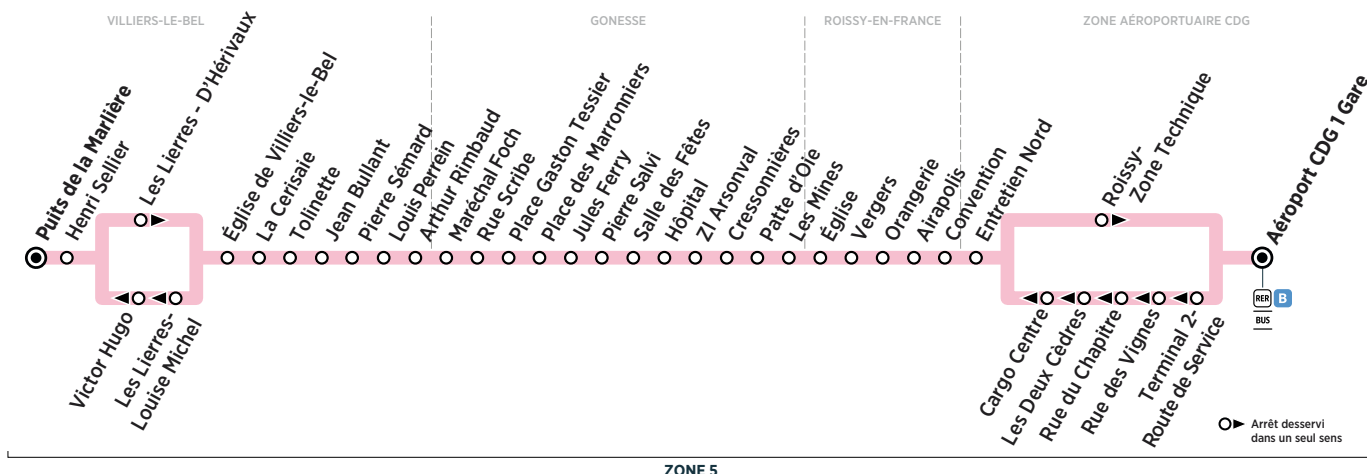

BUS 27 ZONE AÉROPORTUAIRE CDG → VILLIERS-LE-BEL

Horaires valables du 27 août 2019 au 30 août 2020

Du lundi au samedi

ZONE	Aéroport CDG1 Gare	15:00	15:35	16:10	16:45	17:20	17:55	18:30	19:05	19:40	20:15	20:50	21:25	Filéo prend le relais de la ligne 27 pour rejoindre la zone aéroportuaire CDG 24h/24 et 7j/7.
AEROPORTUAIRE	Terminal 2-Route de Service	15:02	15:37	16:12	16:47	17:23	17:58	18:33	19:07	19:42	20:17	20:52	21:27	
CDG	Rue des Vignes	15:05	15:40	16:15	16:50	17:25	18:00	18:35	19:10	19:45	20:20	20:55	21:30	
	Rue du Chapitre	15:07	15:42	16:17	16:52	17:28	18:03	18:38	19:12	19:47	20:22	20:57	21:32	
	Les Deux Cèdres	15:07	15:42	16:17	16:52	17:29	18:04	18:39	19:12	19:47	20:22	20:57	21:32	
ROISSY-EN-FRANCE	Cargo Centre	15:08	15:43	16:18	16:53	17:29	18:04	18:39	19:13	19:48	20:23	20:58	21:33	
	Entretien Nord	15:13	15:48	16:23	16:58	17:35	18:10	18:45	19:18	19:53	20:28	21:03	21:38	
	Convention	15:14	15:49	16:24	16:59	17:36	18:11	18:46	19:19	19:54	20:29	21:04	21:39	
	Airapolis	15:15	15:50	16:25	17:00	17:37	18:12	18:47	19:20	19:55	20:30	21:05	21:40	
	Orangerie	15:15	15:50	16:25	17:00	17:37	18:12	18:47	19:20	19:55	20:30	21:05	21:40	
	Vergers	15:16	15:51	16:26	17:01	17:38	18:13	18:48	19:21	19:56	20:31	21:06	21:41	
	Église	15:17	15:52	16:27	17:02	17:39	18:14	18:49	19:22	19:57	20:32	21:07	21:42	
GONESSE	Les Mines	15:22	15:57	16:32	17:07	17:44	18:19	18:54	19:27	20:02	20:37	21:12	21:47	
	Patte d'Oie	15:23	15:58	16:33	17:08	17:45	18:20	18:55	19:28	20:03	20:38	21:13	21:48	
	Cressonnières	15:24	15:59	16:34	17:09	17:46	18:21	18:56	19:29	20:04	20:39	21:14	21:49	
	ZI Arsonval	15:25	16:00	16:35	17:10	17:47	18:22	18:57	19:30	20:05	20:40	21:15	21:50	
	Hôpital	15:26	16:01	16:36	17:12	17:49	18:24	18:59	19:32	20:06	20:41	21:16	21:51	
	Salle des Fêtes	15:28	16:03	16:38	17:13	17:50	18:25	19:00	19:33	20:08	20:43	21:18	21:53	
	Pierre Salvi	15:30	16:05	16:40	17:16	17:53	18:28	19:03	19:36	20:10	20:45	21:20	21:55	
	Jules Ferry	15:32	16:07	16:42	17:18	17:55	18:30	19:05	19:38	20:12	20:47	21:22	21:57	
	Place des Marronniers	15:34	16:08	16:44	17:20	17:56	18:32	19:06	19:40	20:14	20:48	21:24	21:58	
	Place Gaston Tessier	15:35	16:10	16:45	17:21	17:58	18:33	19:08	19:41	20:15	20:50	21:25	22:00	
	Rue Scribe	15:37	16:12	16:47	17:23	18:00	18:35	19:10	19:43	20:17	20:52	21:27	22:02	
Maréchal Foch	15:38	16:13	16:48	17:24	18:01	18:36	19:11	19:44	20:18	20:53	21:28	22:03		
Arthur Rimbaud	15:38	16:13	16:48	17:25	18:02	18:37	19:11	19:44	20:18	20:53	21:28	22:03		
VILLIERS-LE-BEL	Louis Perrein	15:41	16:16	16:51	17:28	18:05	18:40	19:14	19:47	20:21	20:56	21:31	22:06	
	Pierre Sépard	15:43	16:18	16:53	17:30	18:07	18:42	19:16	19:49	20:23	20:58	21:33	22:08	
	Jean Bullant	15:45	16:20	16:55	17:32	18:09	18:44	19:18	19:51	20:25	21:00	21:35	22:10	
	Tolinette	15:47	16:22	16:57	17:34	18:11	18:46	19:20	19:53	20:27	21:02	21:37	22:12	
	La Cerisaie	15:48	16:23	16:58	17:35	18:12	18:47	19:21	19:54	20:28	21:03	21:38	22:13	
	Église de Villiers le Bel	15:50	16:25	17:00	17:37	18:14	18:49	19:23	19:56	20:30	21:05	21:40	22:15	
	Les Lierres - Louise Michel	15:51	16:26	17:01	17:38	18:15	18:50	19:24	19:57	20:31	21:06	21:41	22:16	
	Victor Hugo	15:52	16:27	17:02	17:39	18:16	18:51	19:25	19:58	20:32	21:07	21:42	22:17	
	Henri Sellier	15:53	16:28	17:03	17:40	18:17	18:52	19:26	19:59	20:33	21:08	21:43	22:18	
Puits de la Marlière	15:54	16:29	17:04	17:41	18:18	18:53	19:27	20:00	20:34	21:09	21:44	22:19		