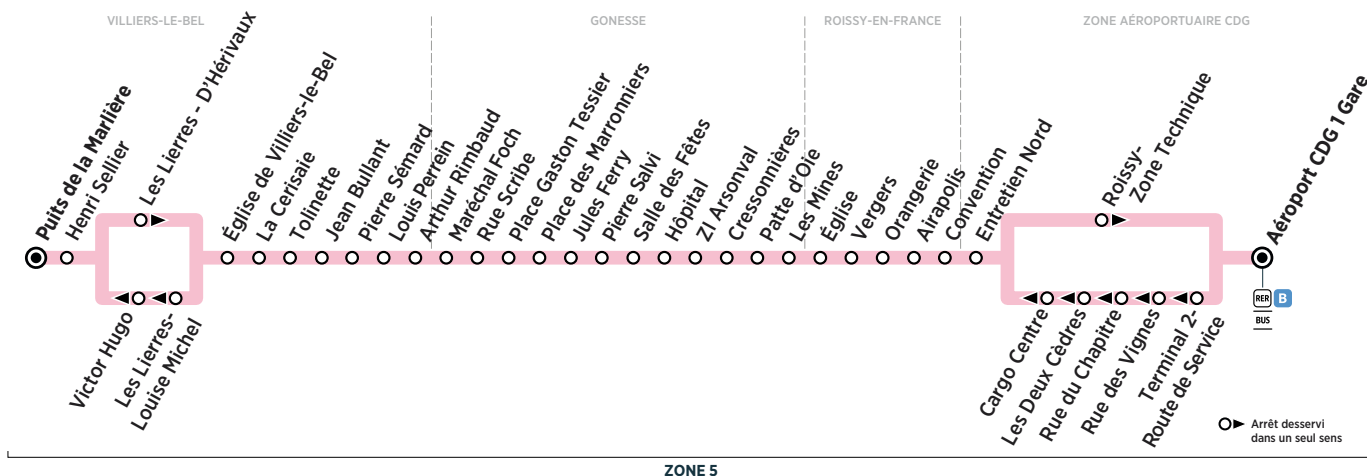

BUS 27 VILLIERS-LE-BEL → ZONE AÉROPORTUAIRE CDG

Horaires valables du 27 août 2019 au 30 août 2020

Dimanche et jours fériés

VILLIERS-LE-BEL		Filéo prend le relais de la ligne 27 pour rejoindre la zone aéroportuaire CDG 24h/24 et 7j/7.	Horaires											
Puits de la Marlière			6:43	7:22	8:02	8:42	9:22	10:03	10:43	11:23	12:02	12:42	13:22	
Henri Sellier			6:44	7:23	8:03	8:43	9:23	10:04	10:44	11:24	12:03	12:43	13:23	
Les Lierres - D'Hérivaux			6:45	7:24	8:04	8:44	9:24	10:05	10:45	11:25	12:04	12:44	13:24	
Église de Villiers le Bel			6:46	7:25	8:05	8:45	9:25	10:06	10:46	11:26	12:05	12:45	13:25	
La Cerisaie			6:48	7:27	8:07	8:47	9:27	10:08	10:48	11:28	12:07	12:47	13:27	
Tolinette			6:50	7:29	8:09	8:49	9:29	10:10	10:50	11:30	12:09	12:49	13:29	
Jean Bullant			6:51	7:30	8:10	8:50	9:30	10:11	10:51	11:31	12:10	12:50	13:30	
Pierre Séward			6:53	7:32	8:12	8:52	9:32	10:13	10:53	11:33	12:12	12:52	13:32	
Louis Perrein			6:54	7:33	8:13	8:53	9:33	10:14	10:54	11:34	12:13	12:53	13:33	
Arthur Rimbaud			6:57	7:37	8:17	8:57	9:37	10:17	10:57	11:37	12:17	12:57	13:37	
GONESSE				6:58	7:38	8:18	8:58	9:38	10:18	10:58	11:38	12:18	12:58	13:38
Maréchal Foch			6:59	7:39	8:19	8:59	9:39	10:19	10:59	11:39	12:19	12:59	13:39	
Rue Scribe		7:01	7:41	8:21	9:01	9:41	10:21	11:01	11:41	12:21	13:01	13:41		
Place Gaston Tessier		7:02	7:42	8:22	9:02	9:42	10:22	11:02	11:42	12:22	13:02	13:42		
Place des Marronniers		7:04	7:44	8:24	9:04	9:44	10:24	11:04	11:44	12:24	13:04	13:44		
Jules Ferry		7:06	7:46	8:26	9:06	9:46	10:26	11:06	11:46	12:26	13:06	13:46		
Pierre Salvi		7:08	7:48	8:28	9:08	9:48	10:28	11:08	11:48	12:28	13:08	13:48		
Salle des Fêtes		7:09	7:49	8:29	9:09	9:49	10:29	11:09	11:49	12:29	13:09	13:49		
Hôpital		7:11	7:51	8:31	9:11	9:51	10:31	11:11	11:51	12:31	13:11	13:51		
ZI Arsonval		7:11	7:51	8:31	9:11	9:51	10:31	11:11	11:51	12:31	13:11	13:51		
Cressonnières		7:13	7:53	8:33	9:13	9:53	10:33	11:13	11:53	12:33	13:13	13:53		
Patte d'Oie		7:14	7:54	8:34	9:14	9:54	10:34	11:14	11:54	12:34	13:14	13:54		
Les Mines		7:19	7:59	8:39	9:19	9:59	10:39	11:19	11:59	12:39	13:19	13:59		
ROISSY-EN-FRANCE			7:21	8:01	8:41	9:21	10:01	10:41	11:21	12:01	12:41	13:21	14:01	
Église		7:22	8:02	8:42	9:22	10:02	10:42	11:22	12:02	12:42	13:22	14:02		
Vergers		7:22	8:02	8:42	9:22	10:02	10:42	11:22	12:02	12:42	13:22	14:02		
Orangerie		7:22	8:02	8:42	9:22	10:02	10:42	11:22	12:02	12:42	13:22	14:02		
Airapolis		7:23	8:03	8:43	9:23	10:03	10:43	11:23	12:03	12:43	13:23	14:03		
Convention		7:26	8:06	8:46	9:26	10:06	10:46	11:26	12:06	12:46	13:26	14:06		
ZONE AÉROPORTUAIRE CDG			7:30	8:10	8:50	9:30	10:10	10:50	11:30	12:10	12:50	13:30	14:10	
Entretien Nord														
Zone Technique														
Aéroport CDG1 Gare														