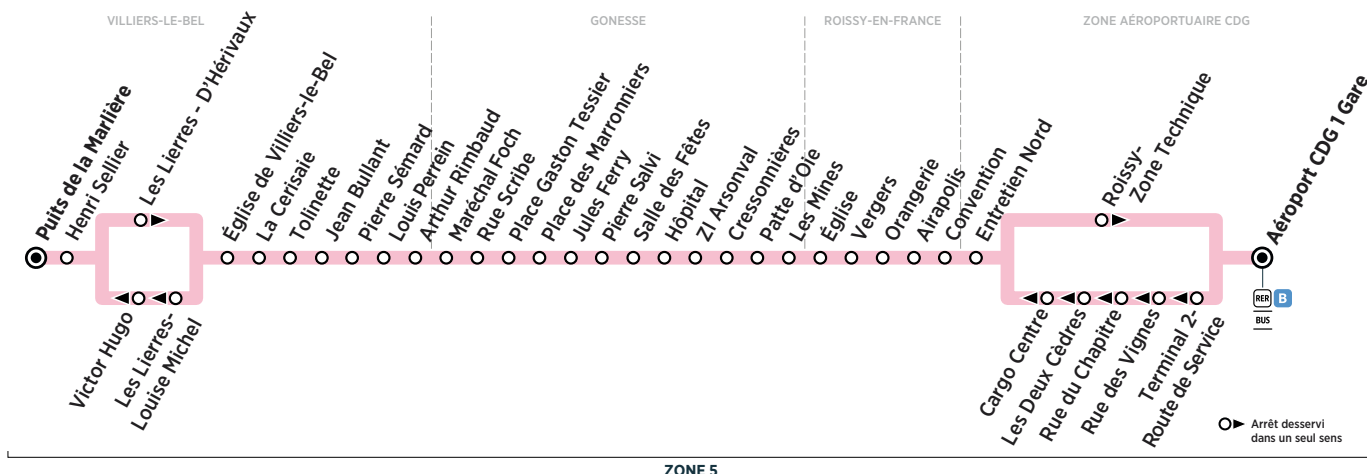

BUS 27 VILLIERS-LE-BEL → ZONE AÉROPORTUAIRE CDG

Horaires valables du 27 août 2019 au 30 août 2020

Du lundi au samedi

VILLIERS-LE-BEL		Filéo prend le relais de la ligne 27 pour rejoindre la zone aéroportuaire CDG 24h/24 et 7j/7.	6:33	7:07	7:40	8:15	8:50	9:27	10:03	10:38	11:13	11:48	12:22	12:57	13:32
Puits de la Marlière	Henri Sellier		6:34	7:08	7:41	8:16	8:51	9:28	10:04	10:39	11:14	11:49	12:23	12:58	13:33
Les Lierres - D'Hérivaux	Église de Villiers le Bel		6:35	7:09	7:42	8:17	8:52	9:29	10:05	10:40	11:15	11:50	12:24	12:59	13:34
La Cerisaie	Tolinette		6:36	7:10	7:44	8:19	8:54	9:30	10:06	10:41	11:16	11:51	12:25	13:00	13:35
Jean Bullant	Pierre Sémand		6:38	7:12	7:47	8:22	8:57	9:32	10:08	10:43	11:18	11:53	12:27	13:02	13:37
Pierre Sémand	Louis Perrein		6:40	7:14	7:48	8:23	8:58	9:34	10:10	10:45	11:20	11:55	12:29	13:04	13:39
Louis Perrein	Arthur Rimbaud		6:41	7:15	7:50	8:25	9:00	9:35	10:11	10:46	11:21	11:56	12:30	13:05	13:40
Arthur Rimbaud	Maréchal Foch		6:43	7:17	7:52	8:27	9:02	9:37	10:13	10:48	11:23	11:58	12:32	13:07	13:42
Maréchal Foch	Rue Scribe		6:44	7:18	7:53	8:28	9:03	9:38	10:14	10:49	11:24	11:59	12:33	13:08	13:43
Rue Scribe	Place Gaston Tessier		6:47	7:22	7:57	8:32	9:07	9:42	10:17	10:52	11:27	12:02	12:37	13:12	13:47
Place Gaston Tessier	Place des Marronniers	6:48	7:23	7:58	8:33	9:08	9:43	10:18	10:53	11:28	12:03	12:38	13:13	13:48	
Place des Marronniers	Jules Ferry	6:49	7:24	7:59	8:34	9:09	9:44	10:19	10:54	11:29	12:04	12:39	13:14	13:49	
Jules Ferry	Pierre Salvi	6:51	7:26	8:01	8:36	9:11	9:46	10:21	10:56	11:31	12:06	12:41	13:16	13:51	
Pierre Salvi	Salle des Fêtes	6:52	7:27	8:02	8:37	9:12	9:47	10:22	10:57	11:32	12:07	12:42	13:17	13:52	
Salle des Fêtes	Hôpital	6:54	7:29	8:04	8:39	9:14	9:49	10:24	10:59	11:34	12:09	12:44	13:19	13:54	
Hôpital	ZI Arsonval	6:56	7:31	8:06	8:41	9:16	9:51	10:26	11:01	11:36	12:11	12:46	13:21	13:56	
ZI Arsonval	Cressonnières	6:58	7:33	8:08	8:43	9:18	9:53	10:28	11:03	11:38	12:13	12:48	13:23	13:58	
Cressonnières	Patte d'Oie	6:59	7:34	8:09	8:44	9:19	9:54	10:29	11:04	11:39	12:14	12:49	13:24	13:59	
Patte d'Oie	Les Mines	7:01	7:36	8:11	8:46	9:21	9:56	10:31	11:06	11:41	12:16	12:51	13:26	14:01	
Les Mines	Église	7:01	7:36	8:11	8:46	9:21	9:56	10:31	11:06	11:41	12:16	12:51	13:26	14:01	
Église	Vergers	7:03	7:38	8:13	8:48	9:23	9:58	10:33	11:08	11:43	12:18	12:53	13:28	14:03	
Vergers	Orangerie	7:04	7:39	8:14	8:49	9:24	9:59	10:34	11:09	11:44	12:19	12:54	13:29	14:04	
Orangerie	Airapolis	7:09	7:44	8:19	8:54	9:29	10:04	10:39	11:14	11:49	12:24	12:59	13:34	14:09	
Airapolis	Convention	7:11	7:46	8:21	8:56	9:31	10:06	10:41	11:16	11:51	12:26	13:01	13:36	14:11	
Convention	Entretien Nord	7:12	7:47	8:22	8:57	9:32	10:07	10:42	11:17	11:52	12:27	13:02	13:37	14:12	
Entretien Nord	Zone Technique	7:12	7:47	8:22	8:57	9:32	10:07	10:42	11:17	11:52	12:27	13:02	13:37	14:12	
Zone Technique	Aéroport CDG1 Gare	7:13	7:48	8:23	8:58	9:33	10:08	10:43	11:18	11:53	12:28	13:03	13:38	14:13	
Aéroport CDG1 Gare		7:16	7:51	8:26	9:01	9:36	10:11	10:46	11:21	11:56	12:31	13:06	13:41	14:16	
		7:20	7:55	8:30	9:05	9:40	10:15	10:50	11:25	12:00	12:35	13:10	13:45	14:20	