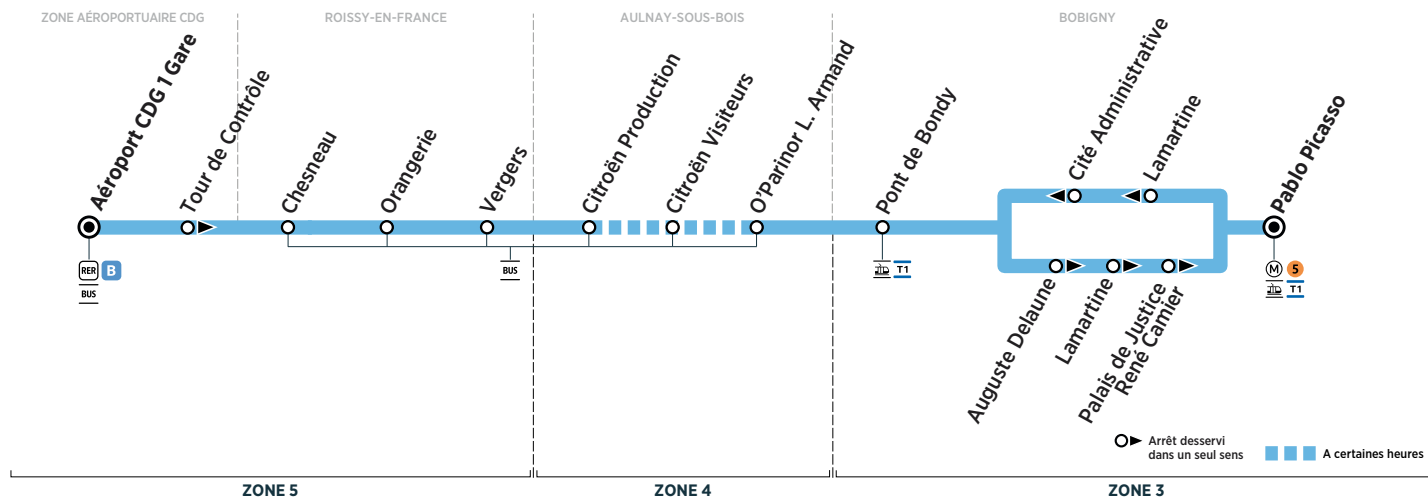

Contact
Keolis CIF

01 48 62 38 33
Keolis-CIF.com
vianavigo.com

BUS 93 ZONE AÉROPORTUAIRE CDG → BOBIGNY

Horaires valables à partir du 30 mars 2020

Samedi

ZONE AÉROPORTUAIRE CDG	Aéroport CDG 1 Gare	6:00	7:00	8:00	9:00	10:00	11:00	12:00	13:00
	Tour de Contrôle	6:02	7:02	8:02	9:02	10:02	11:02	12:02	13:02
ROISSY-EN-FRANCE	Chesneau	6:05	7:05	8:05	9:05	10:05	11:05	12:05	13:05
	Orangerie	6:06	7:06	8:06	9:06	10:06	11:06	12:06	13:06
	Vergers	6:07	7:07	8:07	9:07	10:07	11:07	12:07	13:07
AULNAY-SOUS-BOIS	Citroën Production	6:13	7:13	8:13	9:13	10:13	11:13	12:13	13:13
	Citroën Visiteurs	6:14	7:14	8:14	9:14	10:14	11:14	12:14	13:14
	O'Parinor Louis Armand	6:14	7:14	8:14	9:14	10:14	11:14	12:14	13:14
BOBIGNY	Pont de Bondy	6:22	7:22	8:22	9:22	10:22	11:22	12:22	13:22
	Auguste Delaune	6:23	7:23	8:23	9:23	10:23	11:23	12:23	13:23
	Lamartine	6:24	7:24	8:24	9:24	10:24	11:24	12:24	13:24
	Palais de Justice René Camier	6:24	7:24	8:24	9:24	10:24	11:24	12:24	13:24
	Pablo Picasso	6:26	7:26	8:26	9:26	10:26	11:26	12:26	13:26