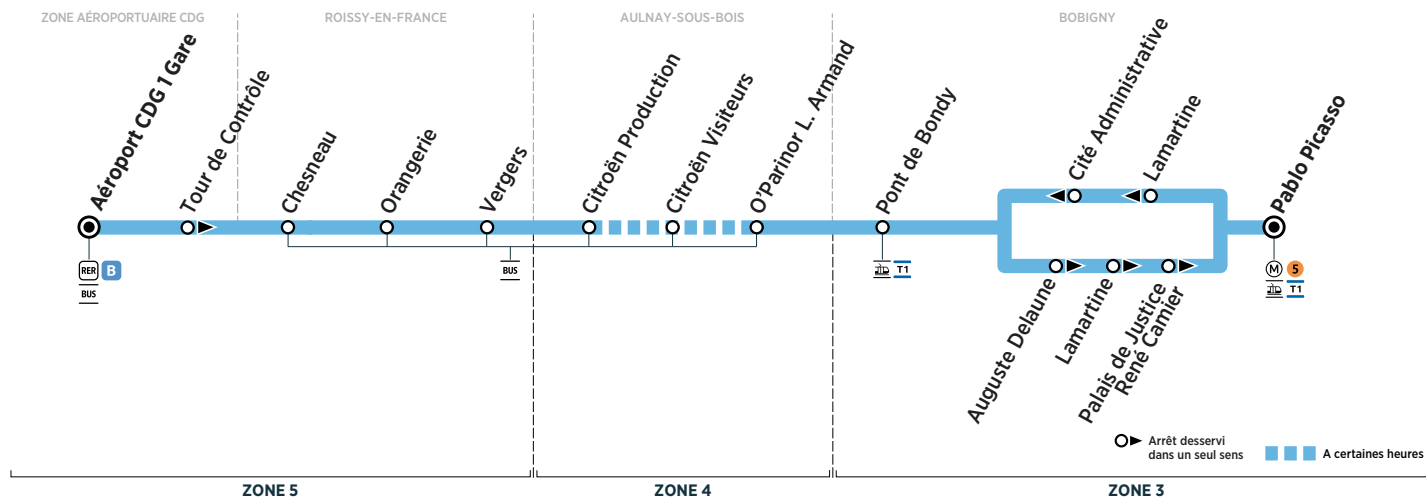

BOBIGNY	Pablo Picasso	14:00	15:00	16:00	17:00	18:00	19:00	20:00	21:00
	Lamartine	14:02	15:02	16:02	17:02	18:02	19:02	20:02	21:02
	Cité Administrative	14:04	15:04	16:04	17:04	18:04	19:04	20:04	21:04
	Pont de Bondy	14:05	15:05	16:05	17:05	18:05	19:05	20:05	21:05
AULNAY-SOUS-BOIS	O'Parinor Louis Armand	14:12	15:12	16:12	17:12	18:12	19:12	20:12	21:12
	Citroën Visiteurs	14:13	15:13	16:13	17:13	18:13	19:13	20:13	21:13
	Citroën Production	14:14	15:14	16:14	17:14	18:14	19:14	20:14	21:14
ROISSY-EN-FRANCE	Vergers	14:23	15:23	16:23	17:23	18:23	19:23	20:23	21:23
	Orangerie	14:24	15:24	16:24	17:24	18:24	19:24	20:24	21:24
	Chesneau	14:25	15:25	16:25	17:25	18:25	19:25	20:25	21:25
ZONE AÉROPORTUAIRE CDG	Aéroport CDG 1 Gare	14:31	15:31	16:31	17:31	18:31	19:31	20:31	21:31

Contact
Keolis CIF

01 48 62 38 33
Keolis-CIF.com
vianavigo.com

BUS 93 BOBIGNY → ZONE AÉROPORTUAIRE CDG

Horaires valables à partir du 30 mars 2020

Dimanche et jours fériés

BOBIGNY	Pablo Picasso	6:00	7:00	8:00	9:00	10:00	11:00	12:00	13:00
	Lamartine	6:01	7:01	8:01	9:01	10:01	11:01	12:01	13:01
	Cité Administrative	6:03	7:03	8:03	9:03	10:03	11:03	12:03	13:03
	Pont de Bondy	6:04	7:04	8:04	9:04	10:04	11:04	12:04	13:04
ROISSY-EN-FRANCE	Vergers	6:15	7:15	8:15	9:15	10:15	11:15	12:15	13:15
	Orangerie	6:16	7:16	8:16	9:16	10:16	11:16	12:16	13:16
	Chesneau	6:17	7:17	8:17	9:17	10:17	11:17	12:17	13:17
ZONE AÉROPORTUAIRE CDG	Aéroport CDG 1 Gare	6:23	7:23	8:23	9:23	10:23	11:23	12:23	13:23
BOBIGNY	Pablo Picasso	14:00	15:00	16:00	17:00	18:00	19:00	20:00	21:00
	Lamartine	14:01	15:01	16:01	17:01	18:01	19:01	20:01	21:01
	Cité Administrative	14:03	15:03	16:03	17:03	18:03	19:03	20:03	21:03
	Pont de Bondy	14:04	15:04	16:04	17:04	18:04	19:04	20:04	21:04
ROISSY-EN-FRANCE	Vergers	14:15	15:15	16:15	17:15	18:15	19:15	20:15	21:15
	Orangerie	14:16	15:16	16:16	17:16	18:16	19:16	20:16	21:16
	Chesneau	14:17	15:17	16:17	17:17	18:17	19:17	20:17	21:17
ZONE AÉROPORTUAIRE CDG	Aéroport CDG 1 Gare	14:23	15:23	16:23	17:23	18:23	19:23	20:23	21:23