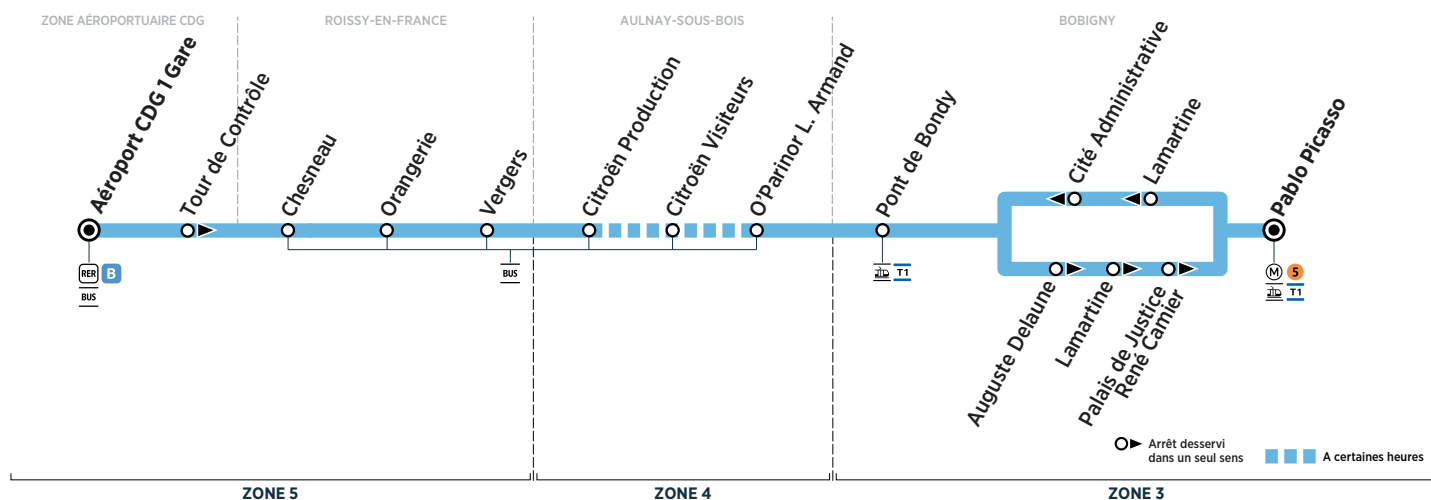

BUS 93 ZONE AÉROPORTUAIRE CDG → BOBIGNY

Horaires valables à partir du 30 mars 2020

Du lundi au vendredi

ZONE AÉROPORTUAIRE CDG	Aéroport CDG 1 Gare	5:45	6:15	6:45	7:15	7:45	8:15	8:45	9:15	10:00	11:00	12:00	13:00
	Tour de Contrôle	5:47	6:17	6:47	7:17	7:47	8:17	8:47	9:17	10:02	11:02	12:02	13:02
ROISSY-EN-FRANCE	Chesneau	5:50	6:20	6:50	7:20	7:50	8:20	8:50	9:20	10:05	11:05	12:05	13:05
	Orangerie	5:51	6:21	6:51	7:21	7:51	8:21	8:51	9:21	10:06	11:06	12:06	13:06
	Vergers	5:53	6:23	6:53	7:23	7:53	8:23	8:53	9:23	10:08	11:08	12:08	13:08
AULNAY-SOUS-BOIS	Citroën Production	6:00	6:30	7:00	7:30	8:00	8:30	9:00	9:30	10:15	11:15	12:15	13:15
	Citroën Visiteurs	6:01	6:31	7:01	7:31	8:01	8:31	9:01	9:31	10:16	11:16	12:16	13:16
	O'Parinor Louis Armand	6:02	6:32	7:02	7:32	8:02	8:32	9:02	9:32	10:17	11:17	12:17	13:17
BOBIGNY	Pont de Bondy	6:11	6:44	7:14	7:44	8:14	8:44	9:11	9:41	10:26	11:26	12:26	13:26
	Auguste Delaune	6:12	6:45	7:16	7:46	8:16	8:46	9:13	9:43	10:28	11:28	12:28	13:28
	Lamartine	6:13	6:46	7:17	7:47	8:17	8:47	9:14	9:44	10:29	11:29	12:29	13:29
	Palais de Justice René Camier	6:14	6:47	7:18	7:48	8:18	8:48	9:15	9:45	10:30	11:30	12:30	13:30
	Pablo Picasso	6:16	6:49	7:20	7:50	8:20	8:50	9:17	9:47	10:32	11:32	12:32	13:32