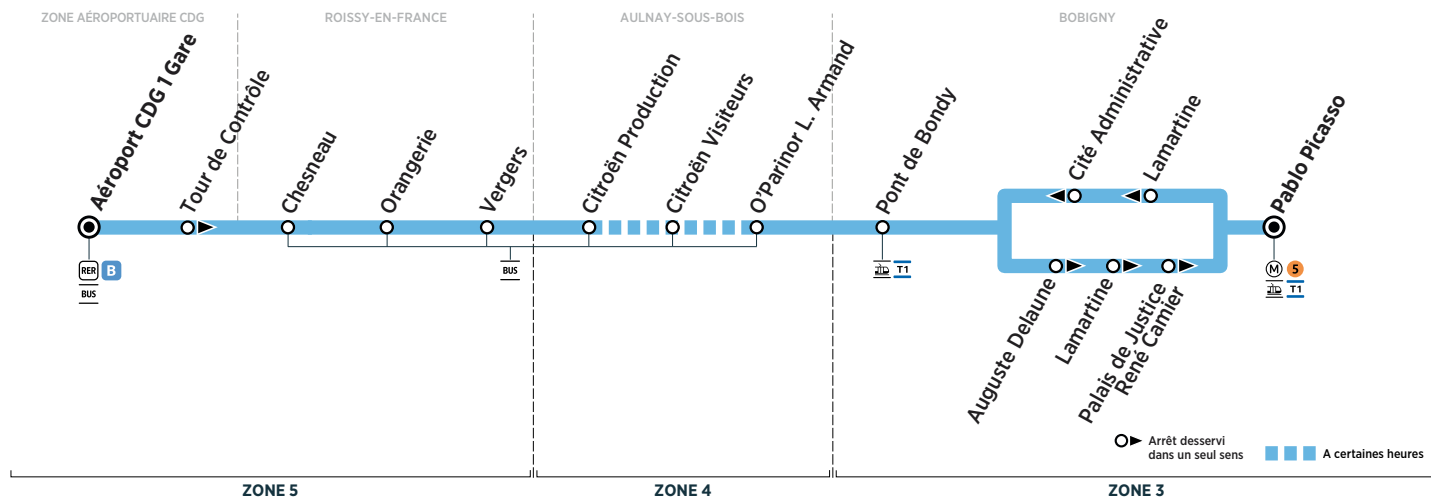

ZONE AÉROPORTUAIRE CDG	Aéroport CDG 1 Gare	14:30	15:30	16:30	17:30	18:30	19:30	20:30
	Tour de Contrôle	14:32	15:32	16:32	17:32	18:32	19:32	20:32
ROISSY-EN-FRANCE	Chesneau	14:35	15:35	16:35	17:35	18:35	19:35	20:35
	Orangerie	14:36	15:36	16:36	17:36	18:36	19:36	20:36
	Vergers	14:37	15:37	16:37	17:37	18:37	19:37	20:37
BOBIGNY	Pont de Bondy	14:46	15:47	16:47	17:47	18:47	19:47	20:47
	Auguste Delaune	14:47	15:48	16:48	17:48	18:48	19:48	20:48
	Lamartine	14:48	15:49	16:49	17:49	18:49	19:49	20:49
	Palais de Justice René Camier	14:48	15:49	16:49	17:49	18:49	19:49	20:49
	Pablo Picasso	14:50	15:51	16:51	17:51	18:51	19:51	20:51

Contact
Keolis CIF

01 48 62 38 33
Keolis-CIF.com
vianavigo.com

BUS 93 BOBIGNY → ZONE AÉROPORTUAIRE CDG

Horaires valables à partir du 30 mars 2020

Du lundi au vendredi

BOBIGNY	Pablo Picasso	5:30	6:00	6:30	7:00	7:30	8:00	8:30	9:00	10:00	11:00	12:00	13:00
	Lamartine	5:32	6:02	6:32	7:02	7:32	8:02	8:32	9:02	10:02	11:02	12:02	13:02
	Cité Administrative	5:35	6:05	6:35	7:05	7:35	8:05	8:35	9:04	10:04	11:04	12:04	13:04
	Pont de Bondy	5:37	6:07	6:37	7:07	7:37	8:07	8:37	9:06	10:06	11:06	12:06	13:06
AULNAY-SOUS-BOIS	O'Parinor Louis Armand	5:44	6:14	6:44	7:16	7:46	8:16	8:46	9:14	10:14	11:14	12:14	13:14
	Citrøen Visiteurs	5:45	6:15	6:45	7:17	7:47	8:17	8:47	9:15	10:15	11:15	12:15	13:15
	Citrøen Production	5:46	6:16	6:46	7:18	7:48	8:18	8:48	9:16	10:16	11:16	12:16	13:16
ROISSY-EN-FRANCE	Vergers	5:55	6:25	6:55	7:27	7:57	8:27	8:57	9:25	10:25	11:25	12:25	13:25
	Orangerie	5:56	6:26	6:56	7:28	7:58	8:28	8:58	9:26	10:26	11:26	12:26	13:26
	Chesneau	5:57	6:27	6:57	7:29	7:59	8:29	8:59	9:27	10:27	11:27	12:27	13:27
ZONE AÉROPORTUAIRE CDG	Aéroport CDG 1 Gare	6:03	6:33	7:03	7:35	8:06	8:36	9:06	9:34	10:34	11:34	12:34	13:34