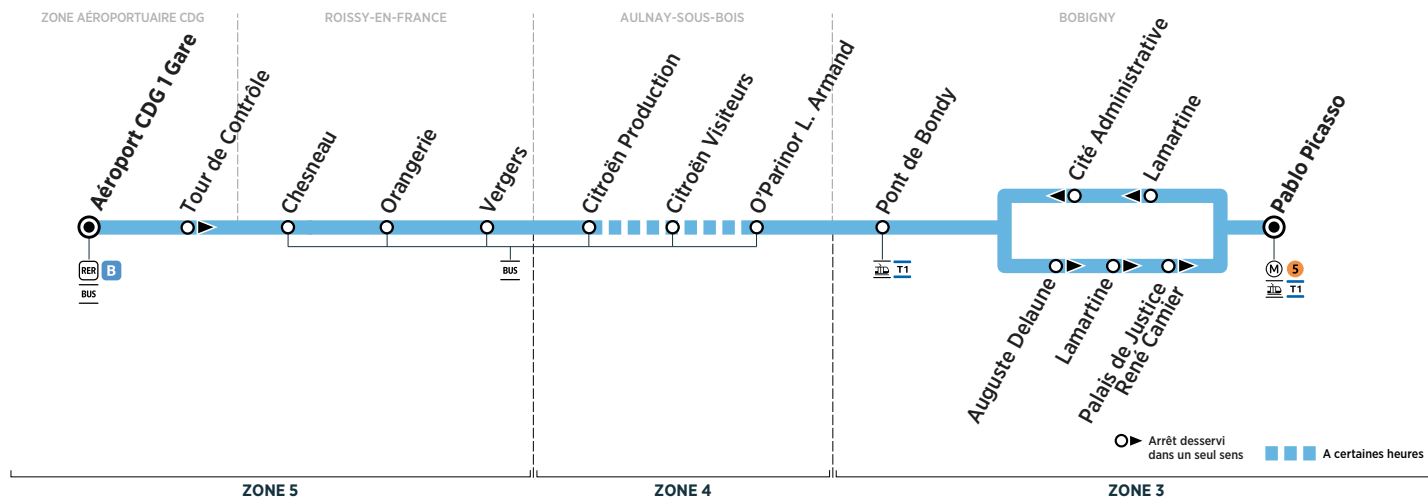

BOBIGNY	Pablo Picasso	14:00	15:00	16:00	16:45	17:15	17:45	18:15	18:45	19:15	19:45	20:15
	Lamartine	14:02	15:02	16:02	16:47	17:19	17:49	18:19	18:49	19:19	19:47	20:17
	Cité Administrative	14:04	15:04	16:04	16:49	17:22	17:52	18:22	18:52	19:22	19:49	20:19
	Pont de Bondy	14:06	15:06	16:06	16:51	17:25	17:55	18:25	18:55	19:25	19:51	20:21
AULNAY-SOUS-BOIS	O'Parinor Louis Armand	14:14	15:14	16:14	16:59	17:34	18:04	18:34	19:04	19:34	20:00	20:29
	Citrøen Visiteurs	14:15	15:15	16:15	17:00	17:35	18:05	18:35	19:05	19:35	20:01	20:30
	Citrøen Production	14:16	15:16	16:16	17:01	17:36	18:06	18:36	19:06	19:36	20:02	20:31
ROISSY-EN-FRANCE	Vergers	14:25	15:25	16:25	17:10	17:45	18:15	18:45	19:15	19:45	20:11	20:40
	Orangerie	14:26	15:26	16:26	17:11	17:46	18:16	18:46	19:16	19:46	20:12	20:41
	Chesneau	14:27	15:27	16:27	17:12	17:47	18:17	18:47	19:17	19:47	20:13	20:42
ZONE AÉROPORTUAIRE CDG	Aéroport CDG 1 Gare	14:34	15:34	16:34	17:19	17:54	18:24	18:54	19:24	19:54	20:20	20:49

Contact
Keolis CIF

01 48 62 38 33
Keolis-CIF.com
vianavigo.com

BUS 93 BOBIGNY → ZONE AÉROPORTUAIRE CDG

Horaires valables à partir du 30 mars 2020

Samedi

BOBIGNY	Pablo Picasso	6:00	7:00	8:00	9:00	10:00	11:00	12:00	13:00
	Lamartine	6:02	7:02	8:02	9:02	10:02	11:02	12:02	13:02
	Cité Administrative	6:04	7:04	8:04	9:04	10:04	11:04	12:04	13:04
	Pont de Bondy	6:05	7:05	8:05	9:05	10:05	11:05	12:05	13:05
AULNAY-SOUS-BOIS	O'Parinor Louis Armand	6:12	7:12	8:12	9:12	10:12	11:12	12:12	13:12
	Citroën Visiteurs	6:13	7:13	8:13	9:13	10:13	11:13	12:13	13:13
	Citroën Production	6:14	7:14	8:14	9:14	10:14	11:14	12:14	13:14
ROISSY-EN-FRANCE	Vergers	6:23	7:23	8:23	9:23	10:23	11:23	12:23	13:23
	Orangerie	6:24	7:24	8:24	9:24	10:24	11:24	12:24	13:24
	Chesneau	6:25	7:25	8:25	9:25	10:25	11:25	12:25	13:25
ZONE AÉROPORTUAIRE CDG	Aéroport CDG 1 Gare	6:31	7:31	8:31	9:31	10:31	11:31	12:31	13:31