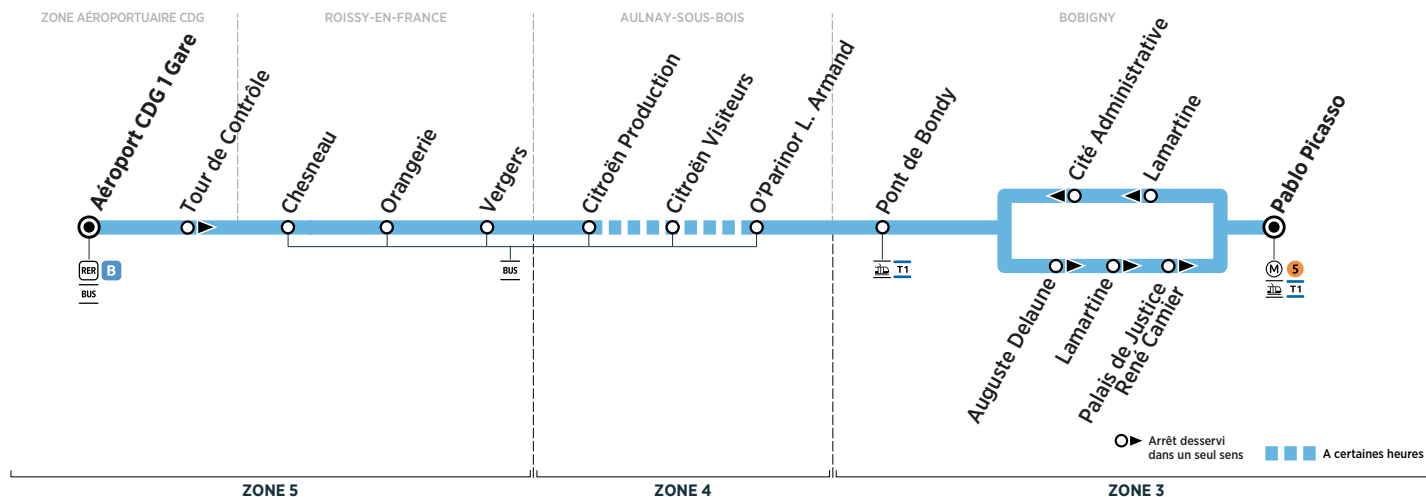

BUS 93 ZONE AÉROPORTUAIRE CDG → BOBIGNY

Horaires valables à partir du 30 mars 2020

Dimanche et jours fériés

ZONE AÉROPORTUAIRE CDG	Aéroport CDG 1 Gare	6:30	7:30	8:30	9:30	10:30	11:30	12:30	13:30
	Tour de Contrôle	6:32	7:32	8:32	9:32	10:32	11:32	12:32	13:32
ROISSY-EN-FRANCE	Chesneau	6:35	7:35	8:35	9:35	10:35	11:35	12:35	13:35
	Orangerie	6:36	7:36	8:36	9:36	10:36	11:36	12:36	13:36
	Vergers	6:37	7:37	8:37	9:37	10:37	11:37	12:37	13:37
BOBIGNY	Pont de Bondy	6:46	7:46	8:46	9:46	10:46	11:46	12:46	13:46
	Auguste Delaune	6:47	7:47	8:47	9:47	10:47	11:47	12:47	13:47
	Lamartine	6:48	7:48	8:48	9:48	10:48	11:48	12:48	13:48
	Palais de Justice René Camier	6:48	7:48	8:48	9:48	10:48	11:48	12:48	13:48
	Pablo Picasso	6:50	7:50	8:50	9:50	10:50	11:50	12:50	13:50

ZONE AÉROPORTUAIRE CDG	Aéroport CDG 1 Gare	14:30	15:30	16:30	17:30	18:30	19:30	20:30
	Tour de Contrôle	14:32	15:32	16:32	17:32	18:32	19:32	20:32
ROISSY-EN-FRANCE	Chesneau	14:35	15:35	16:35	17:35	18:35	19:35	20:35
	Orangerie	14:36	15:36	16:36	17:36	18:36	19:36	20:36
	Vergers	14:37	15:37	16:37	17:37	18:37	19:37	20:37
BOBIGNY	Pont de Bondy	14:46	15:47	16:47	17:47	18:47	19:47	20:47
	Auguste Delaune	14:47	15:48	16:48	17:48	18:48	19:48	20:48
	Lamartine	14:48	15:49	16:49	17:49	18:49	19:49	20:49
	Palais de Justice René Camier	14:48	15:49	16:49	17:49	18:49	19:49	20:49
	Pablo Picasso	14:50	15:51	16:51	17:51	18:51	19:51	20:51

i Bon à savoir

- Le centre commercial O'Parinor n'est pas desservi le dimanche.
- Nos conducteurs s'efforcent en permanence de respecter ces horaires. Les conditions de circulation peuvent toutefois causer occasionnellement des retards.

Contact
Keolis CIF

01 48 62 38 33
Keolis-CIF.com
vianavigo.com