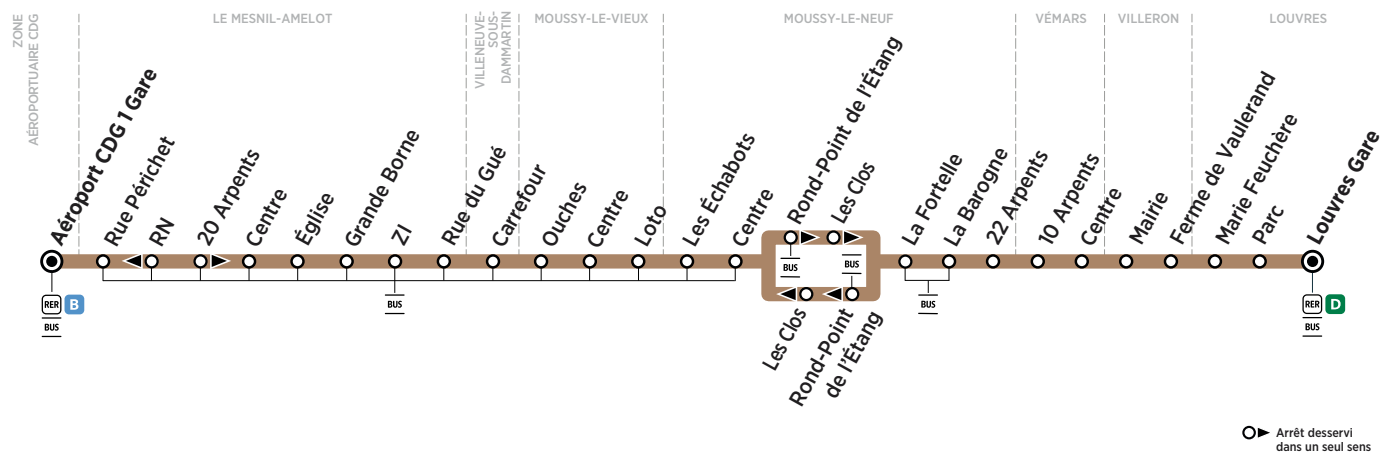

# BUS 702 ZONE AÉROPORTUAIRE CDG → LOUVRES

Horaires valables du 2 septembre 2019 au 29 août 2020

ZONE 5