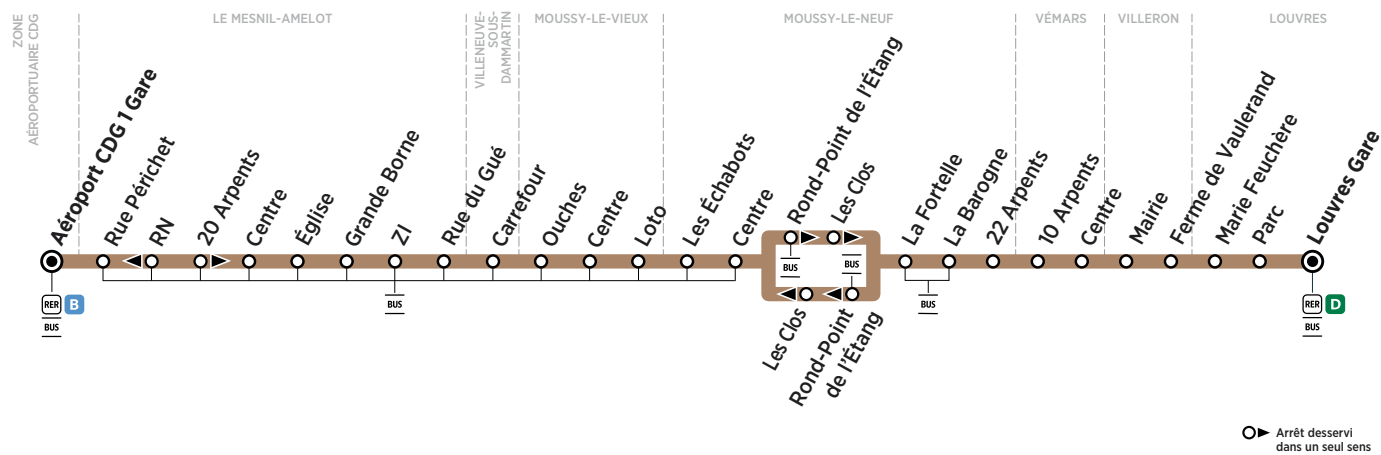

# BUS 702 ZONE AÉROPORTUAIRE CDG → LOUVRES

Horaires valables du 2 septembre 2019 au 29 août 2020

ZONE 5