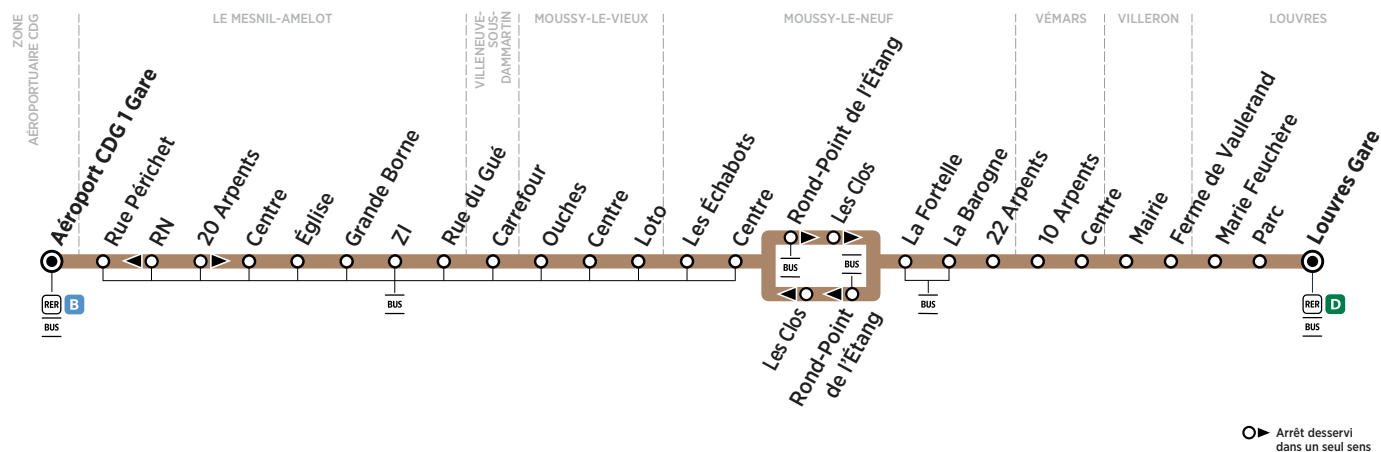

# BUS 702 LOUVRES → ZONE AÉROPORTUAIRE CDG

Horaires valables du 2 septembre 2019 au 29 août 2020

ZONE 5