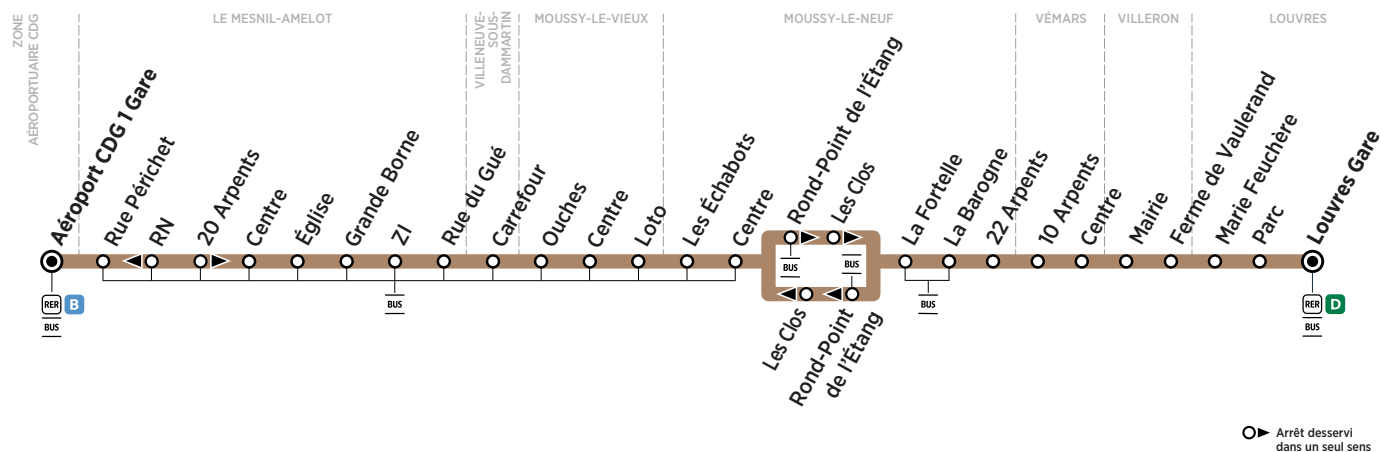

# BUS 702 ZONE AÉROPORTUAIRE CDG → LOUVRES

Horaires valables du 2 septembre 2019 au 29 août 2020